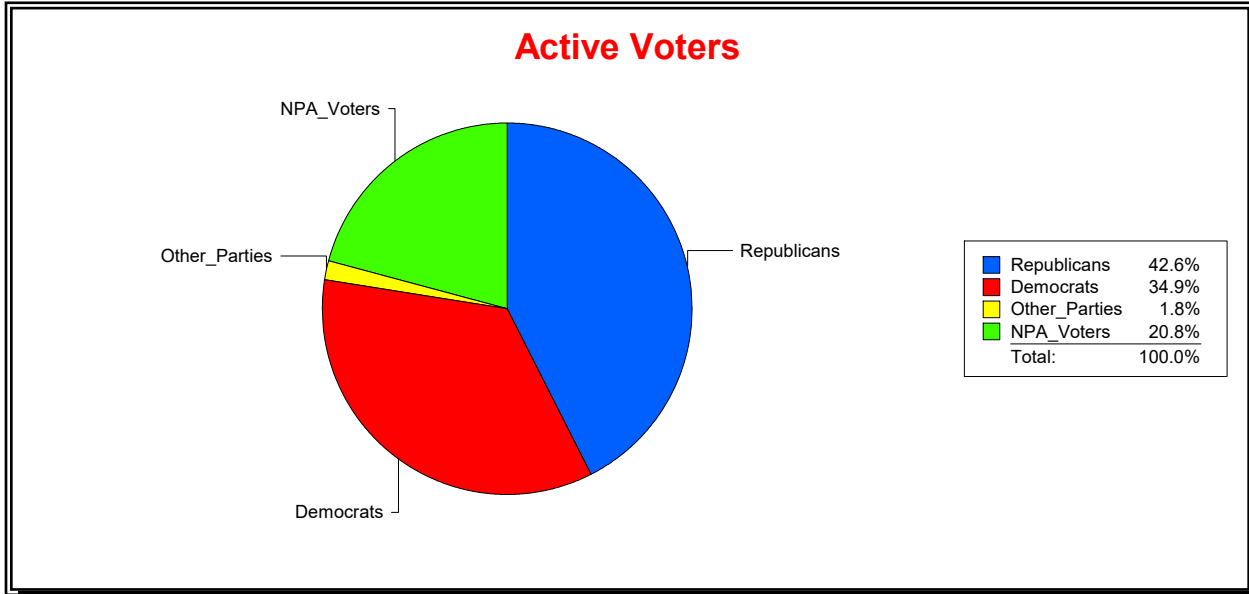

<u>District</u>	<u>Total</u>	<u>Dems</u>	<u>Reps</u>	<u>NonP</u>	<u>Other</u>	<u>Total</u>	<u>Dems</u>	<u>Reps</u>	<u>NonP</u>	<u>Other</u>
LBK DISTRICT 2	1,367	477	582	284	24	29	11	12	6	0

Ron Turner

Supervisor of Elections