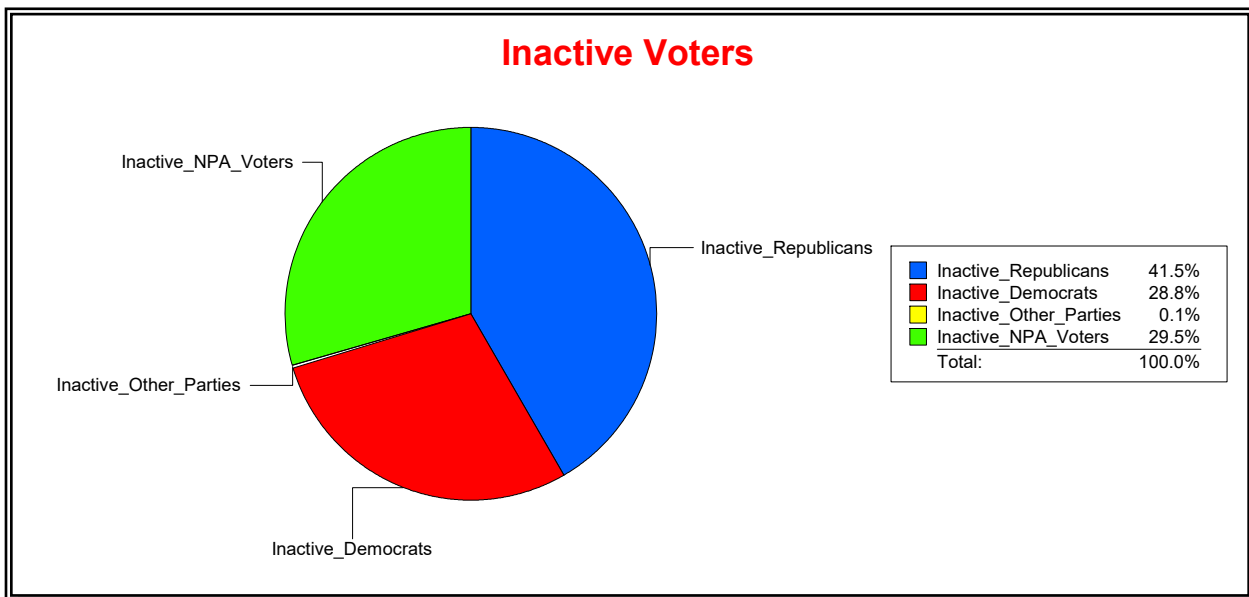

Active Registered Voters

Inactive Voters

<u>District</u>	<u>Total</u>	<u>Dems</u>	<u>Reps</u>	<u>NonP</u>	<u>Other</u>	<u>Total</u>	<u>Dems</u>	<u>Reps</u>	<u>NonP</u>	<u>Other</u>
VENICE 1	21,395	6,122	9,665	5,274	334	763	220	317	225	1