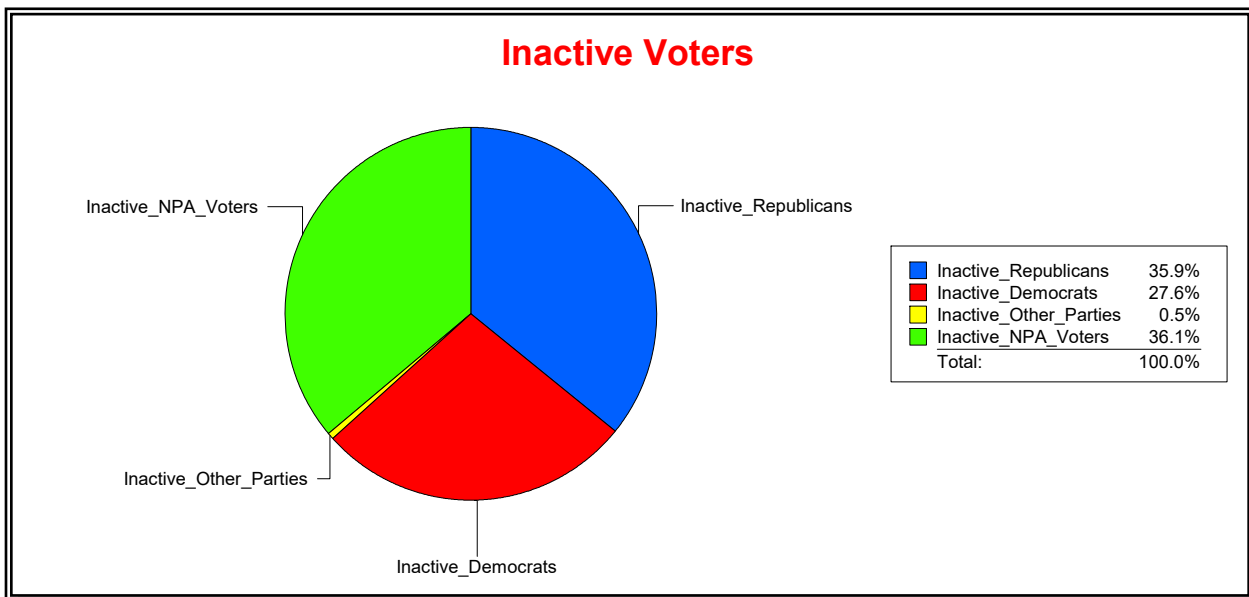

<u>District</u>	<u>Total</u>	<u>Dems</u>	<u>Reps</u>	<u>NonP</u>	<u>Other</u>	<u>Total</u>	<u>Dems</u>	<u>Reps</u>	<u>NonP</u>	<u>Other</u>
NORTH PORT	56,571	14,952	23,761	16,793	1,065	1,875	517	673	676	9