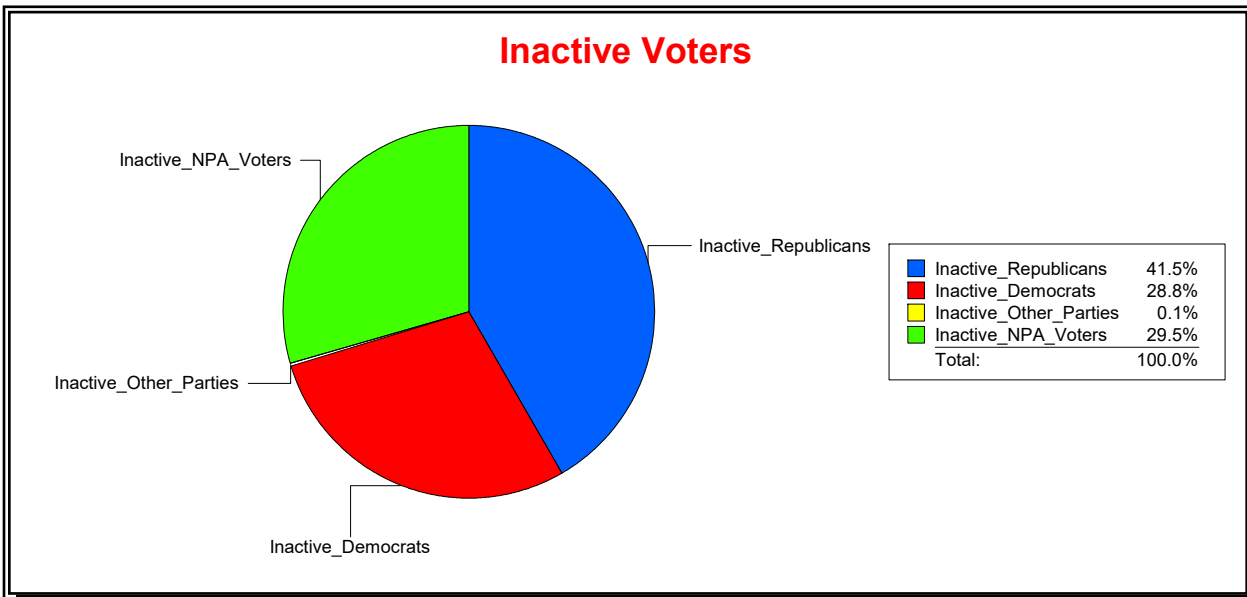

<u>District</u>	<u>Total</u>	<u>Dems</u>	<u>Reps</u>	<u>NonP</u>	<u>Other</u>	<u>Total</u>	<u>Dems</u>	<u>Reps</u>	<u>NonP</u>	<u>Other</u>
VENICE DIST5	21,395	6,122	9,665	5,274	334	763	220	317	225	1

Ron Turner