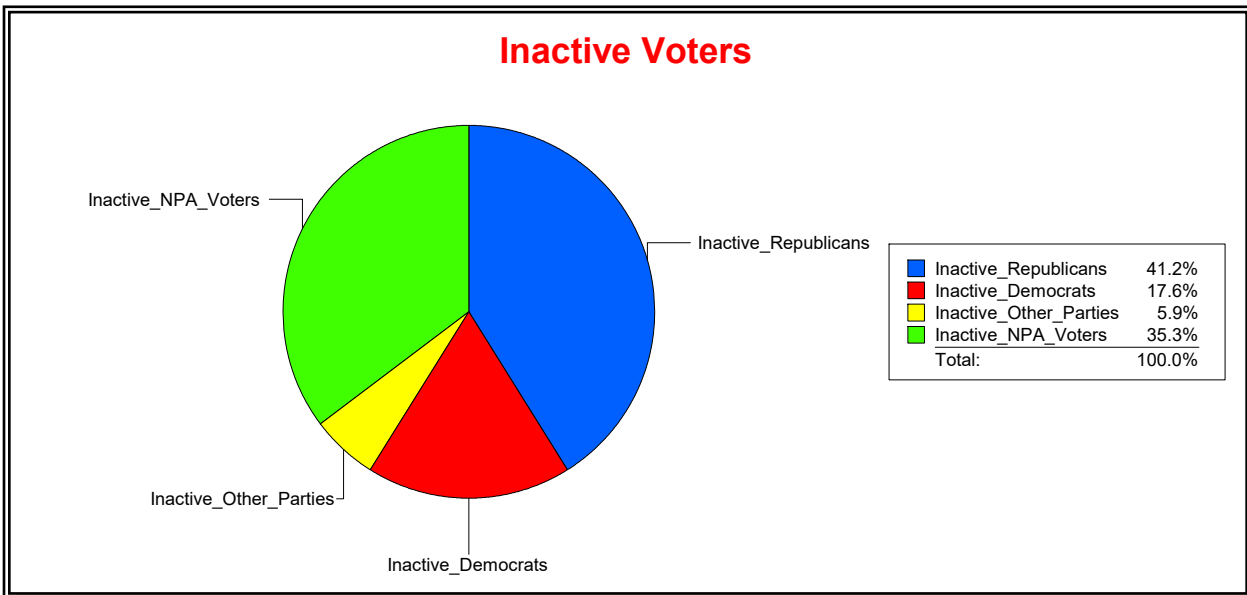

Date 5/3/2021

Time 10:20 AM

Graphs of District Registration

Active Registered Voters

Inactive Voters

<u>District</u>	<u>Total</u>	<u>Dems</u>	<u>Reps</u>	<u>NonP</u>	<u>Other</u>	<u>Total</u>	<u>Dems</u>	<u>Reps</u>	<u>NonP</u>	<u>Other</u>
BLACKBURN CREEK	1,946	540	903	468	35	17	3	7	6	1