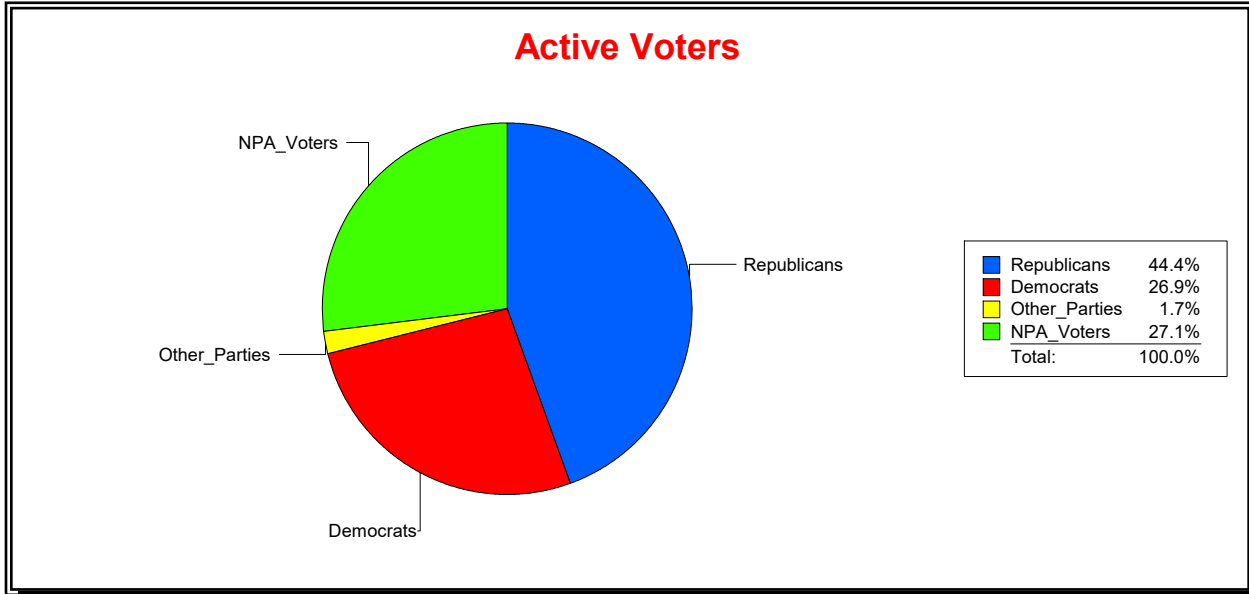

<u>District</u>	<u>Total</u>	<u>Dems</u>	<u>Reps</u>	<u>NonP</u>	<u>Other</u>	<u>Total</u>	<u>Dems</u>	<u>Reps</u>	<u>NonP</u>	<u>Other</u>
SCHOOL DIST 5	74,046	19,905	32,851	20,031	1,259	2,122	598	869	640	15