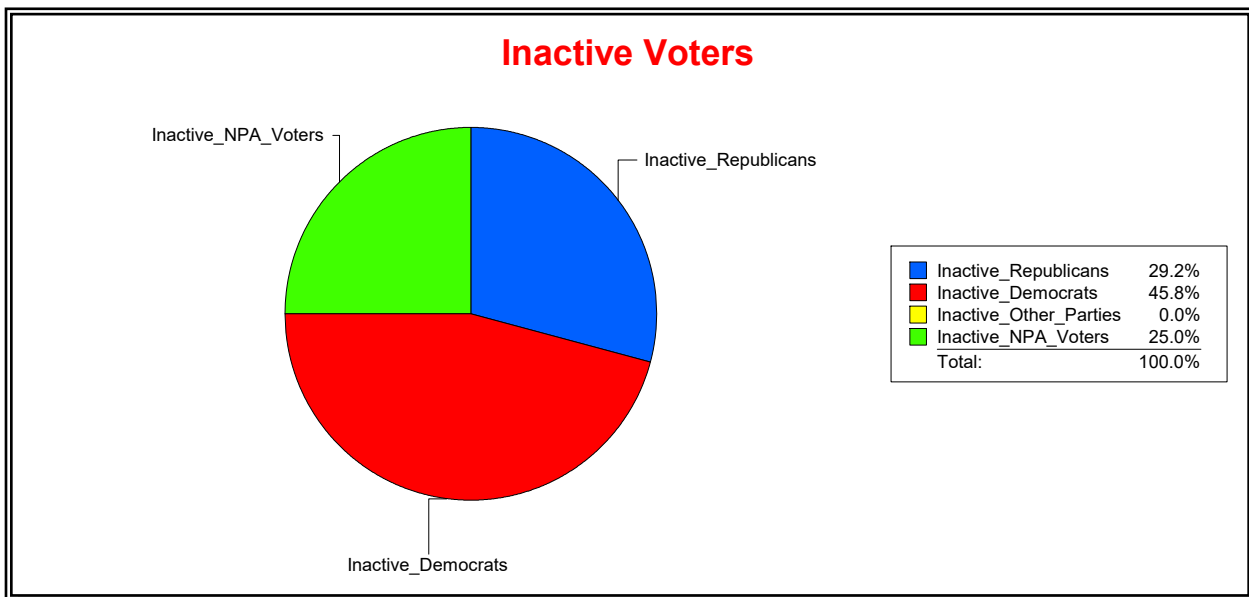

<u>District</u>	<u>Total</u>	<u>Dems</u>	<u>Reps</u>	<u>NonP</u>	<u>Other</u>	<u>Total</u>	<u>Dems</u>	<u>Reps</u>	<u>NonP</u>	<u>Other</u>
HLDY PK PK & REC DIST	611	207	232	166	6	24	11	7	6	0

Ron Turner