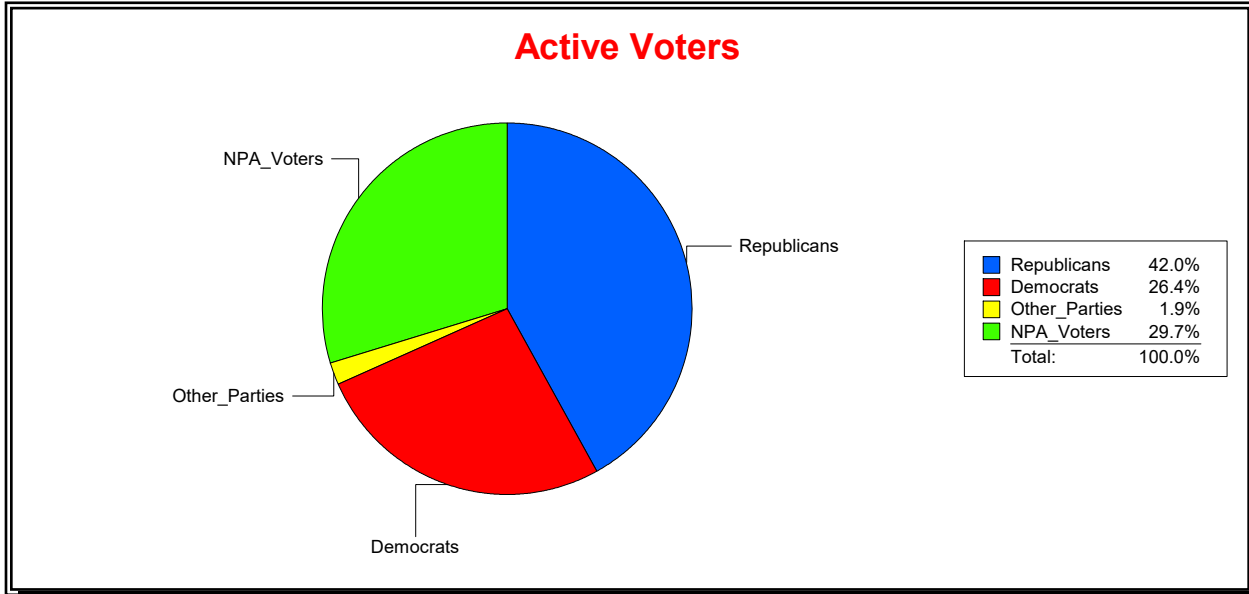

<u>District</u>	<u>Total</u>	<u>Dems</u>	<u>Reps</u>	<u>NonP</u>	<u>Other</u>	<u>Total</u>	<u>Dems</u>	<u>Reps</u>	<u>NonP</u>	<u>Other</u>
NORTH PORT	56,571	14,952	23,761	16,793	1,065	1,875	517	673	676	9