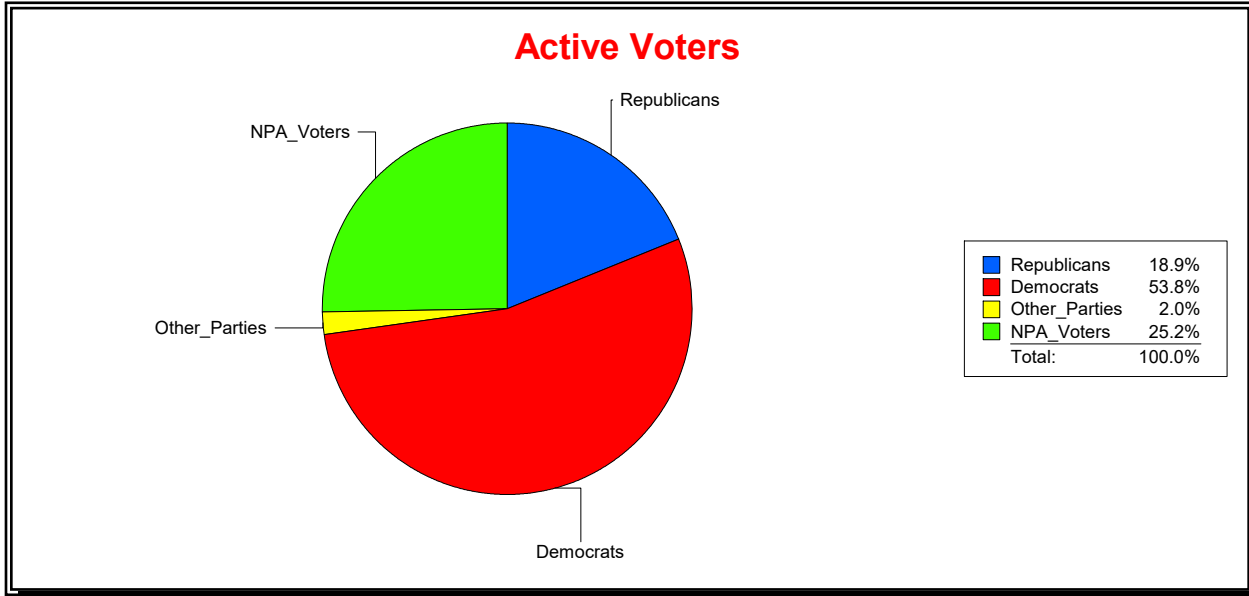

<u>District</u>	<u>Total</u>	<u>Dems</u>	<u>Reps</u>	<u>NonP</u>	<u>Other</u>	<u>Total</u>	<u>Dems</u>	<u>Reps</u>	<u>NonP</u>	<u>Other</u>
SARASOTA 1	11,621	6,256	2,201	2,931	233	424	205	66	150	3

Ron Turner