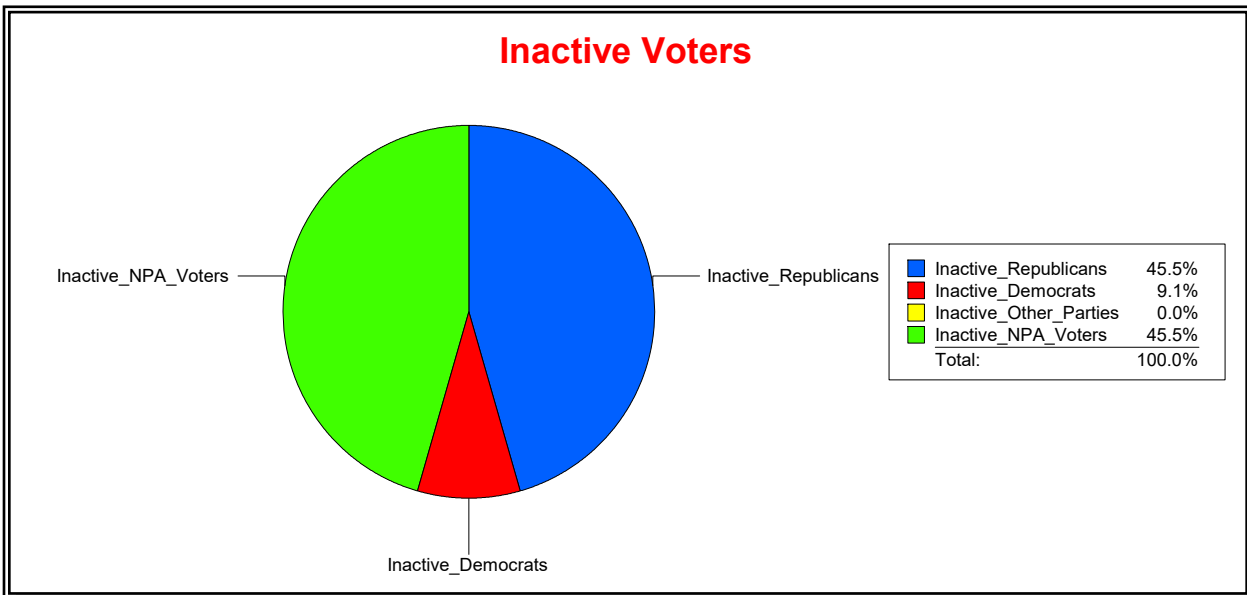

<u>District</u>	<u>Total</u>	<u>Dems</u>	<u>Reps</u>	<u>NonP</u>	<u>Other</u>	<u>Total</u>	<u>Dems</u>	<u>Reps</u>	<u>NonP</u>	<u>Other</u>
LBK DISTRICT 4	431	140	208	76	7	11	1	5	5	0

Ron Turner

Supervisor of Elections