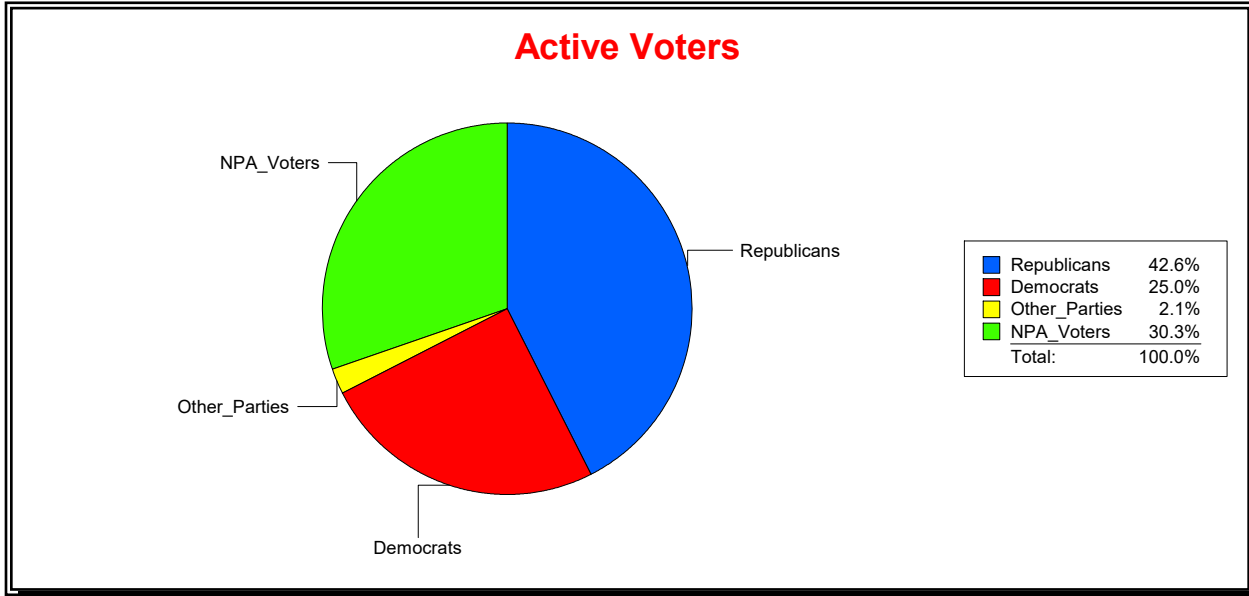

<u>District</u>	<u>Total</u>	<u>Dems</u>	<u>Reps</u>	<u>NonP</u>	<u>Other</u>	<u>Total</u>	<u>Dems</u>	<u>Reps</u>	<u>NonP</u>	<u>Other</u>
NORTH PORT 2	11,486	2,874	4,888	3,480	244	295	77	109	108	1

Ron Turner