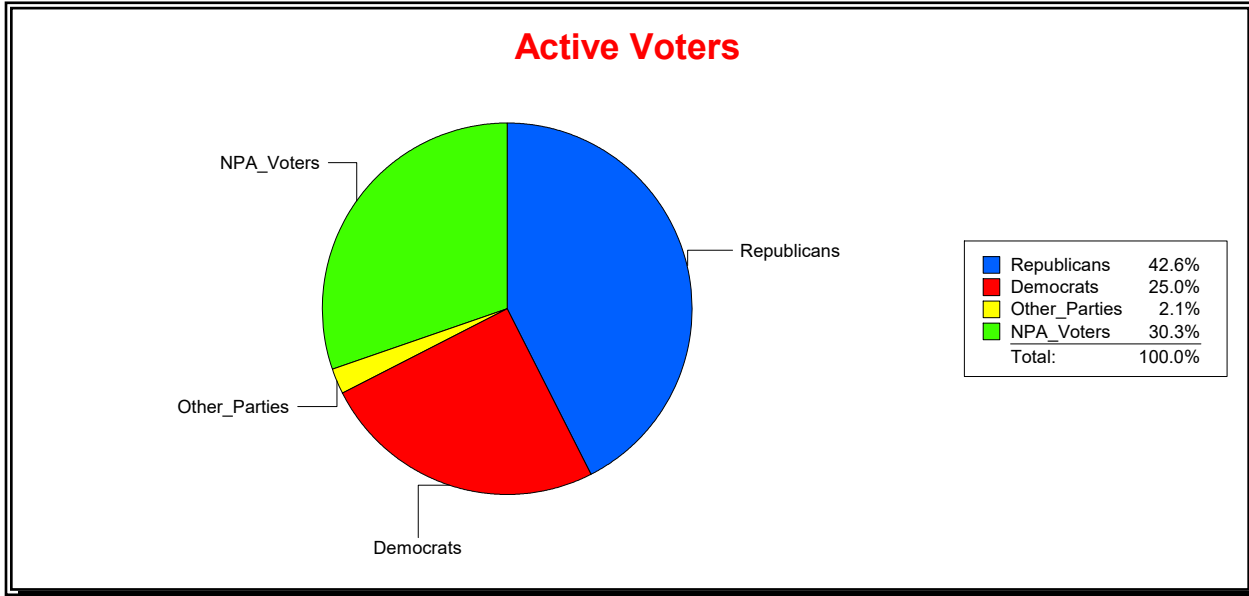

<u>District</u>	<u>Total</u>	<u>Dems</u>	<u>Reps</u>	<u>NonP</u>	<u>Other</u>	<u>Total</u>	<u>Dems</u>	<u>Reps</u>	<u>NonP</u>	<u>Other</u>
NORTH PORT DIST 2	11,486	2,874	4,888	3,480	244	295	77	109	108	1