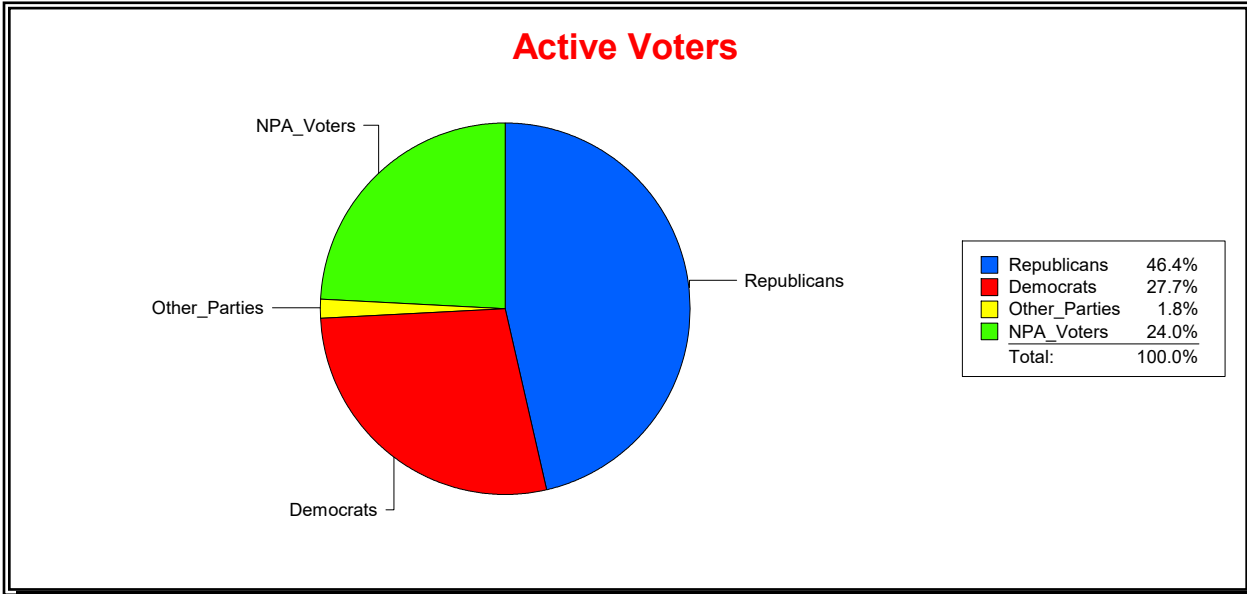

Date 5/3/2021

Time 10:20 AM

Graphs of District Registration

Active Registered Voters

Inactive Voters

<u>District</u>	<u>Total</u>	<u>Dems</u>	<u>Reps</u>	<u>NonP</u>	<u>Other</u>	<u>Total</u>	<u>Dems</u>	<u>Reps</u>	<u>NonP</u>	<u>Other</u>
BLACKBURN CREEK	1,946	540	903	468	35	17	3	7	6	1