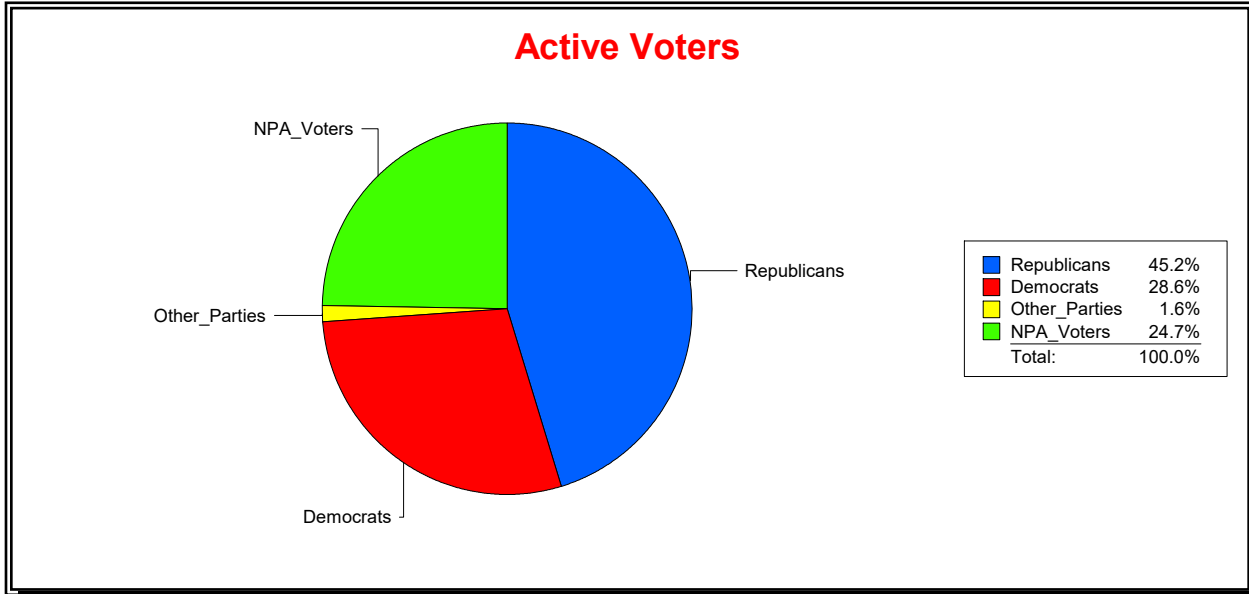

<u>District</u>	<u>Total</u>	<u>Dems</u>	<u>Reps</u>	<u>NonP</u>	<u>Other</u>	<u>Total</u>	<u>Dems</u>	<u>Reps</u>	<u>NonP</u>	<u>Other</u>
VENICE	21,395	6,122	9,665	5,274	334	763	220	317	225	1

Ron Turner