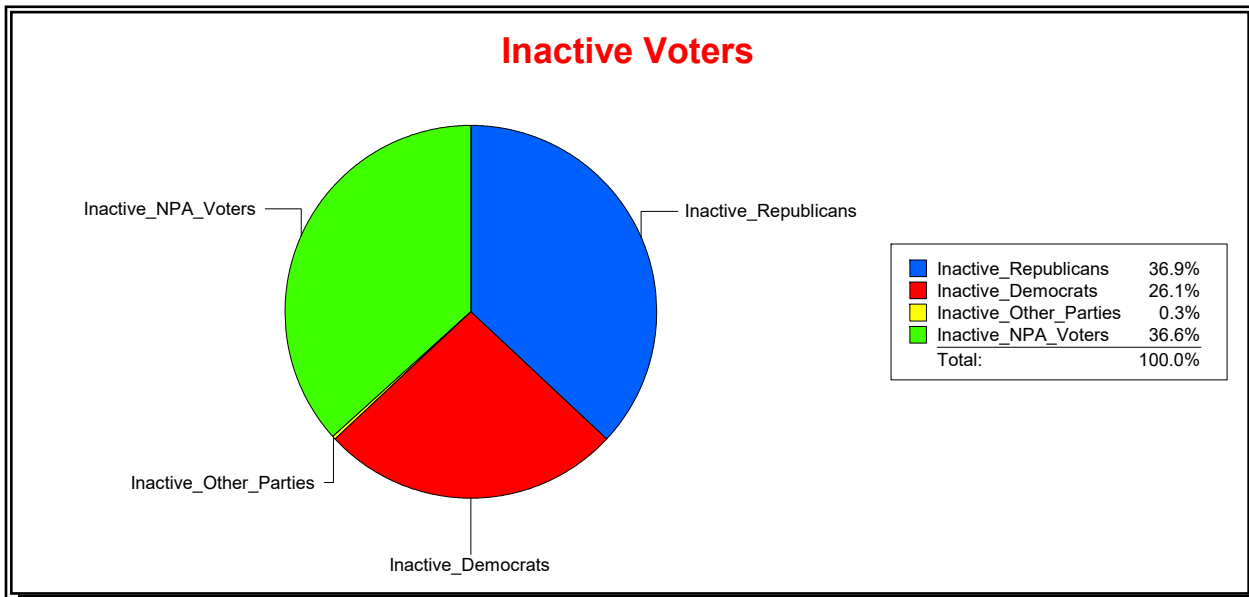

<u>District</u>	<u>Total</u>	<u>Dems</u>	<u>Reps</u>	<u>NonP</u>	<u>Other</u>	<u>Total</u>	<u>Dems</u>	<u>Reps</u>	<u>NonP</u>	<u>Other</u>
NORTH PORT 2	11,486	2,874	4,888	3,480	244	295	77	109	108	1

Ron Turner