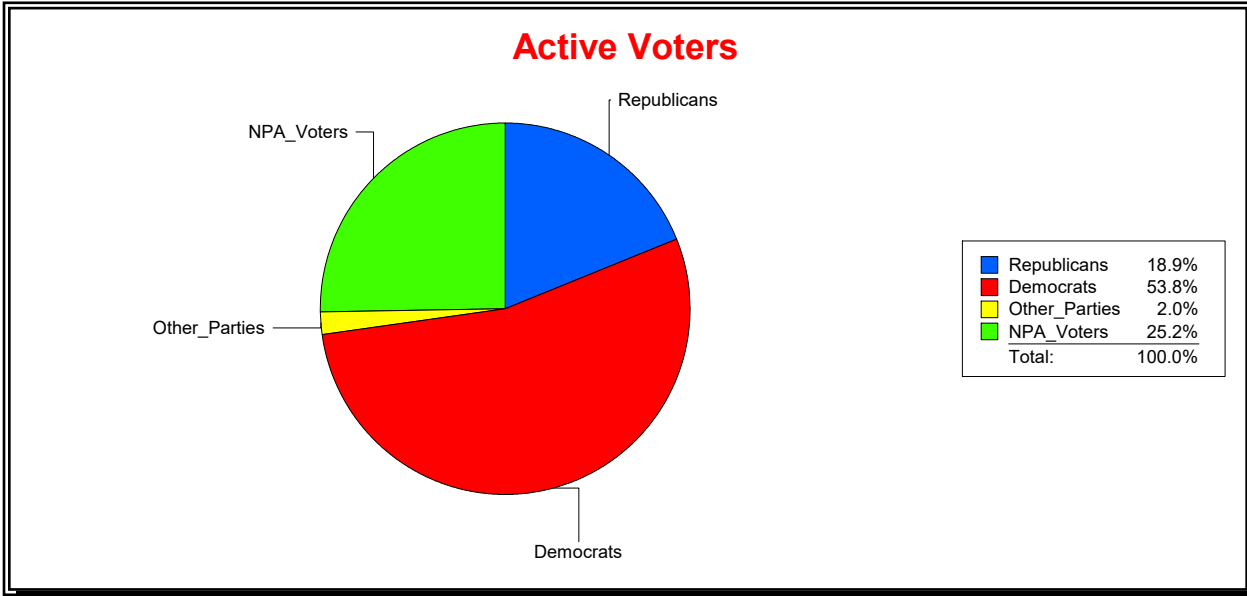

<u>District</u>	<u>Total</u>	<u>Dems</u>	<u>Reps</u>	<u>NonP</u>	<u>Other</u>	<u>Total</u>	<u>Dems</u>	<u>Reps</u>	<u>NonP</u>	<u>Other</u>
SARASOTA DIST 1	11,621	6,256	2,201	2,931	233	424	205	66	150	3