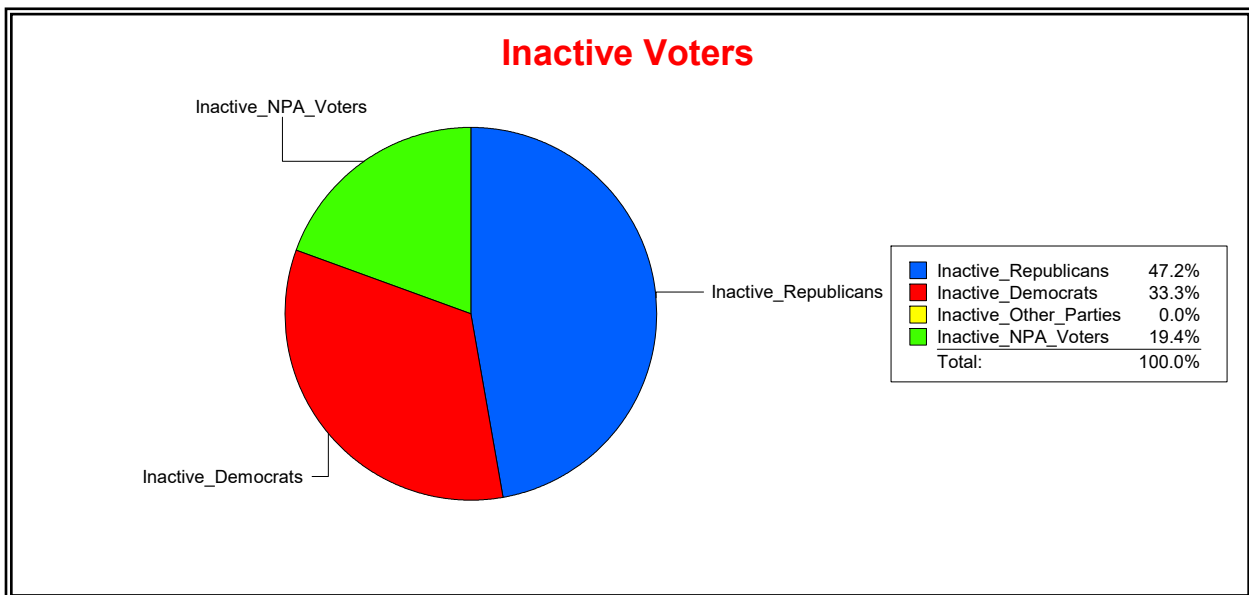

<u>District</u>	<u>Total</u>	<u>Dems</u>	<u>Reps</u>	<u>NonP</u>	<u>Other</u>	<u>Total</u>	<u>Dems</u>	<u>Reps</u>	<u>NonP</u>	<u>Other</u>
LONGBOAT KEY	4,778	1,402	2,305	986	85	72	24	34	14	0

Ron Turner