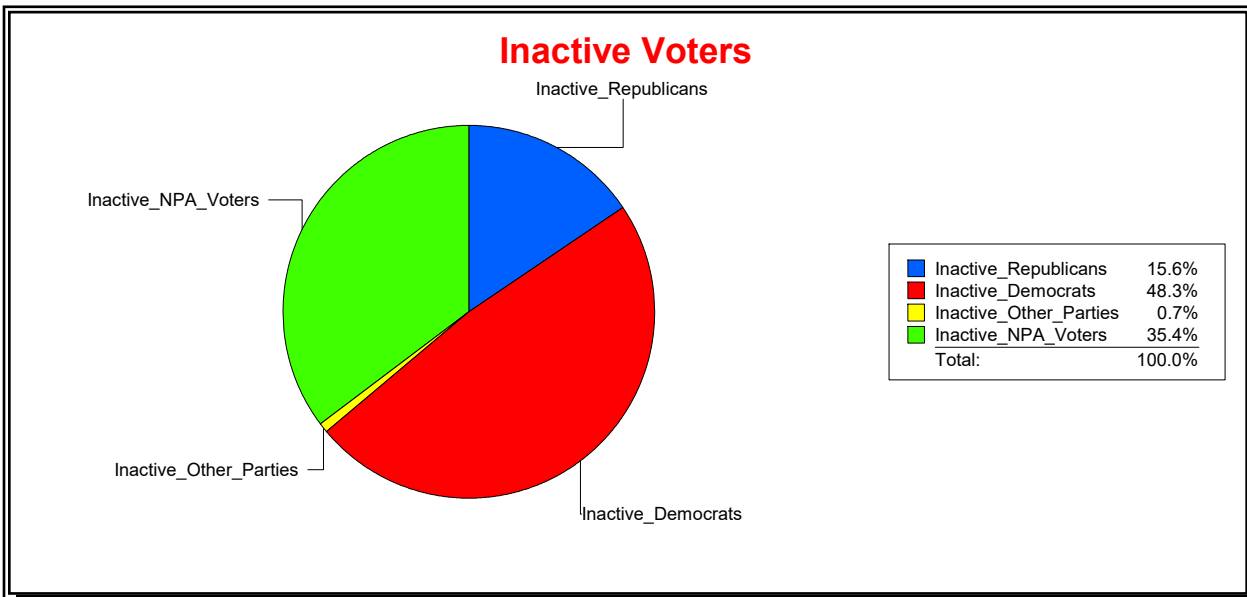

<u>District</u>	<u>Total</u>	<u>Dems</u>	<u>Reps</u>	<u>NonP</u>	<u>Other</u>	<u>Total</u>	<u>Dems</u>	<u>Reps</u>	<u>NonP</u>	<u>Other</u>
SARASOTA DIST 1	11,621	6,256	2,201	2,931	233	424	205	66	150	3