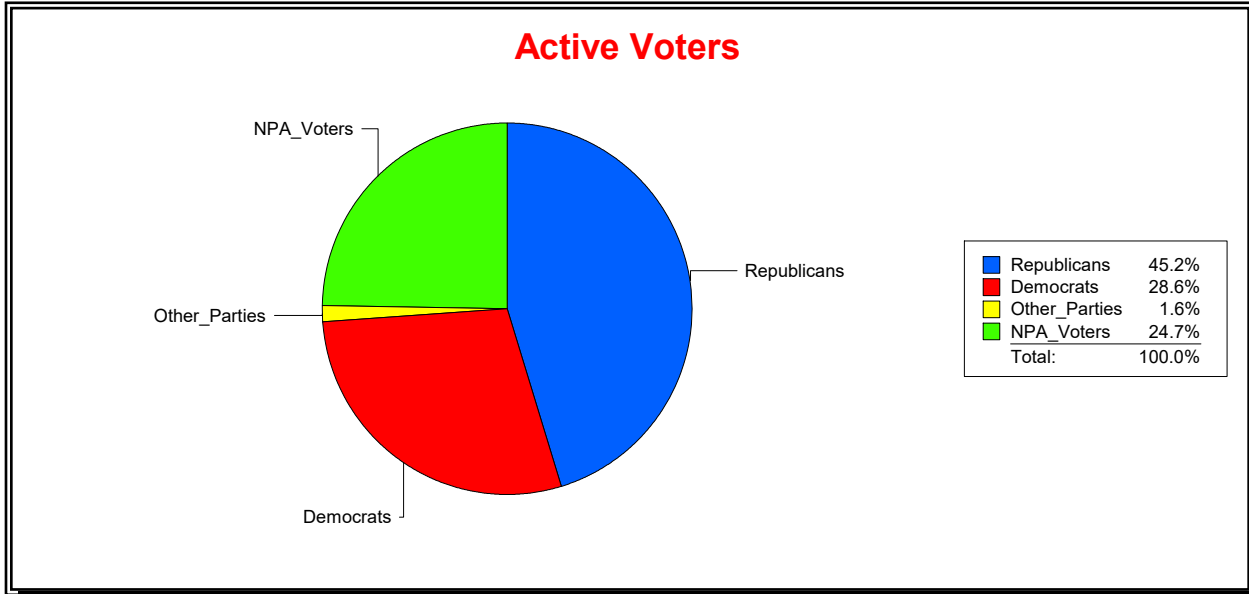

Active Registered Voters

Inactive Voters

<u>District</u>	<u>Total</u>	<u>Dems</u>	<u>Reps</u>	<u>NonP</u>	<u>Other</u>	<u>Total</u>	<u>Dems</u>	<u>Reps</u>	<u>NonP</u>	<u>Other</u>
VENICE 1	21,395	6,122	9,665	5,274	334	763	220	317	225	1