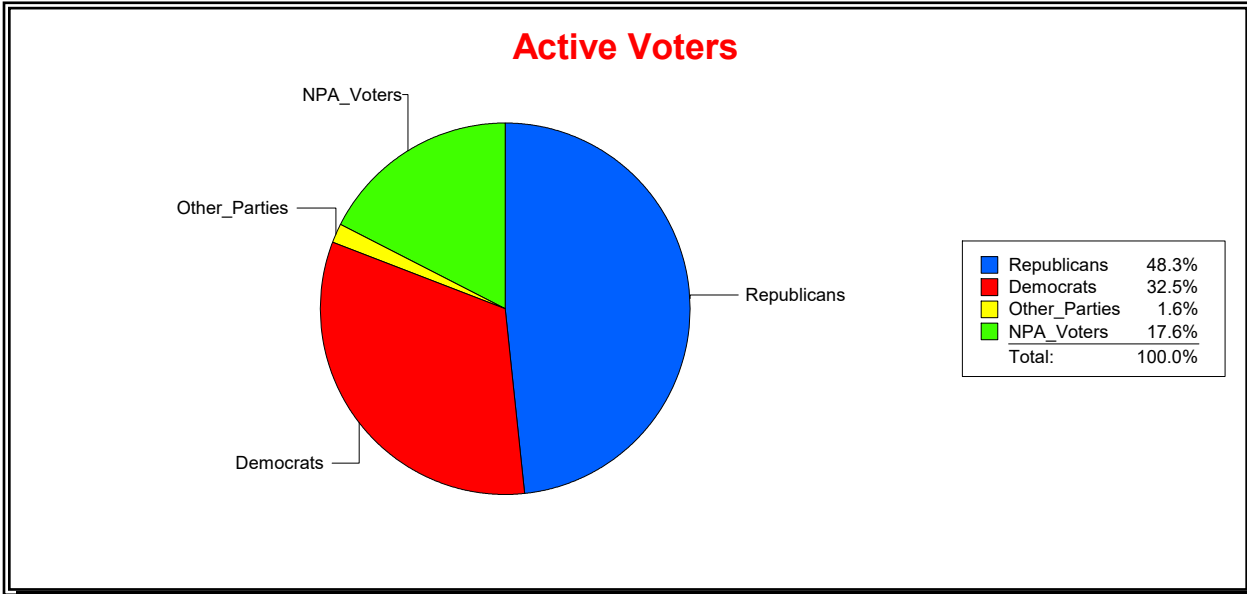

<u>District</u>	<u>Total</u>	<u>Dems</u>	<u>Reps</u>	<u>NonP</u>	<u>Other</u>	<u>Total</u>	<u>Dems</u>	<u>Reps</u>	<u>NonP</u>	<u>Other</u>
LBK DISTRICT 4	431	140	208	76	7	11	1	5	5	0

Ron Turner

Supervisor of Elections