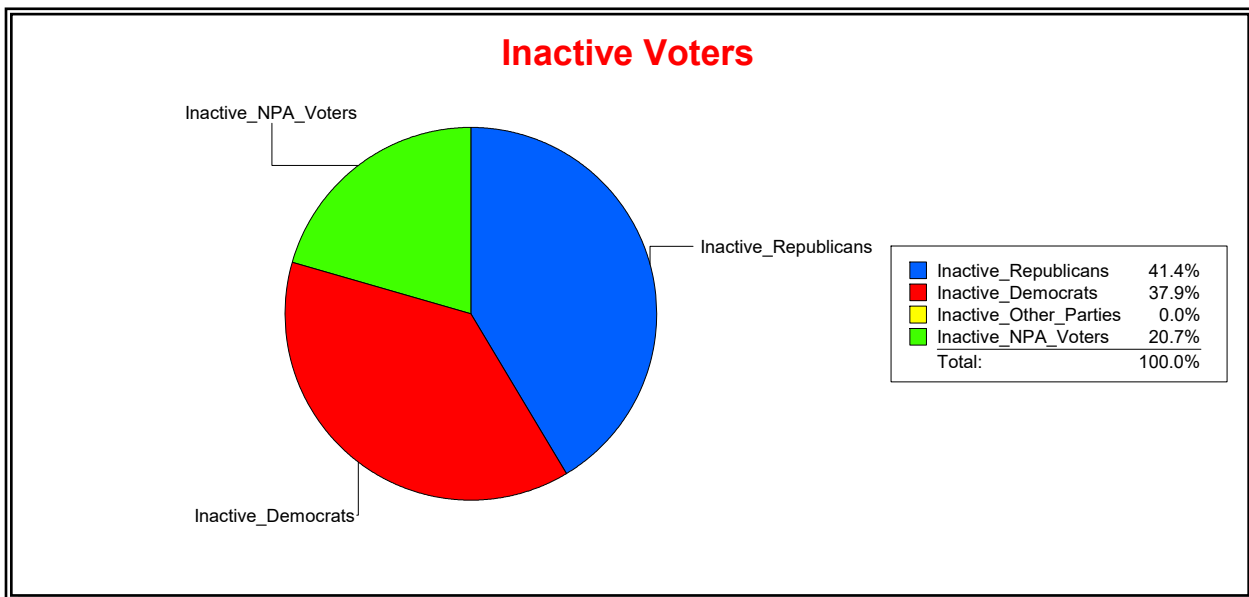

<u>District</u>	<u>Total</u>	<u>Dems</u>	<u>Reps</u>	<u>NonP</u>	<u>Other</u>	<u>Total</u>	<u>Dems</u>	<u>Reps</u>	<u>NonP</u>	<u>Other</u>
LBK DISTRICT 2	1,367	477	582	284	24	29	11	12	6	0

Ron Turner

Supervisor of Elections