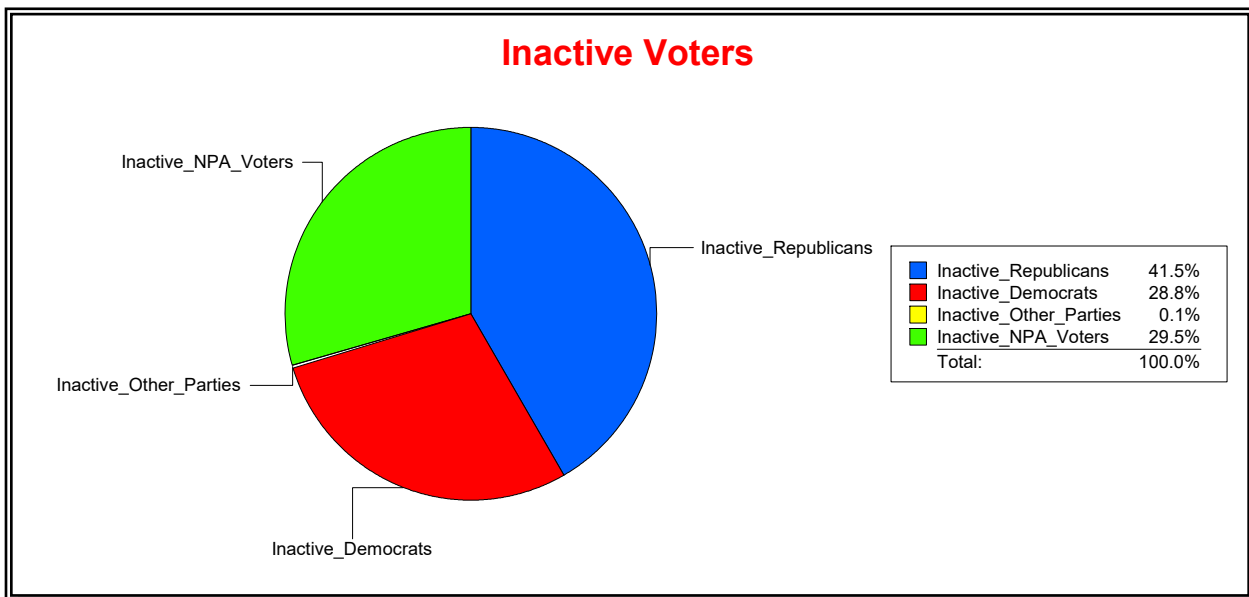

<u>District</u>	<u>Total</u>	<u>Dems</u>	<u>Reps</u>	<u>NonP</u>	<u>Other</u>	<u>Total</u>	<u>Dems</u>	<u>Reps</u>	<u>NonP</u>	<u>Other</u>
VENICE	21,395	6,122	9,665	5,274	334	763	220	317	225	1

Ron Turner