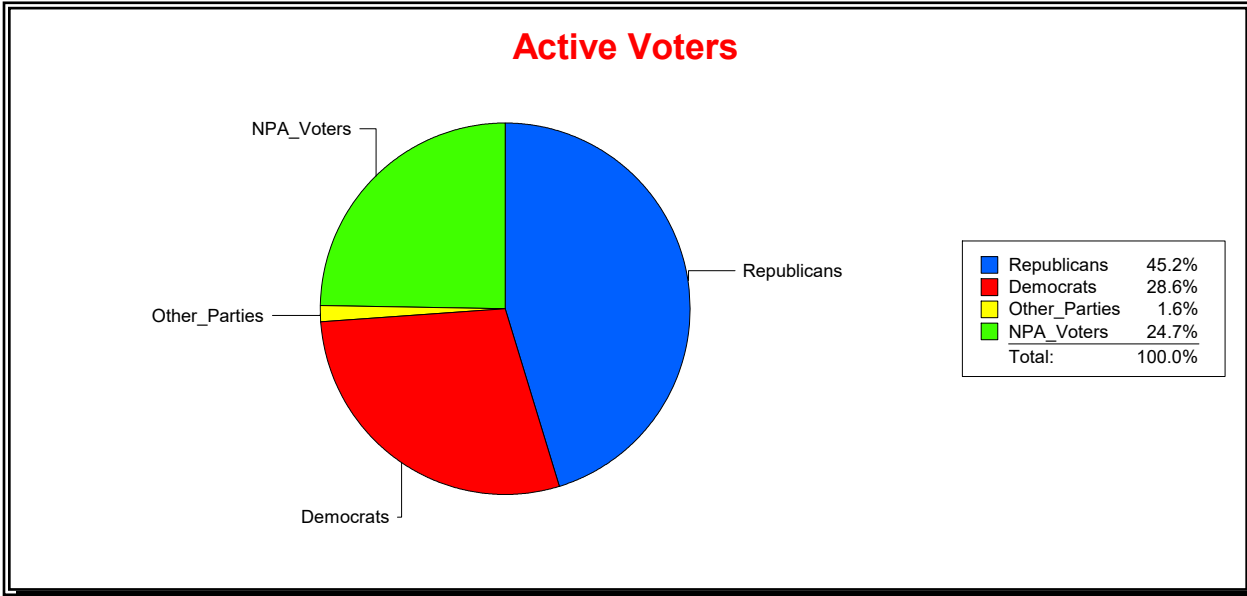

<u>District</u>	<u>Total</u>	<u>Dems</u>	<u>Reps</u>	<u>NonP</u>	<u>Other</u>	<u>Total</u>	<u>Dems</u>	<u>Reps</u>	<u>NonP</u>	<u>Other</u>
VENICE DIST5	21,395	6,122	9,665	5,274	334	763	220	317	225	1

Ron Turner