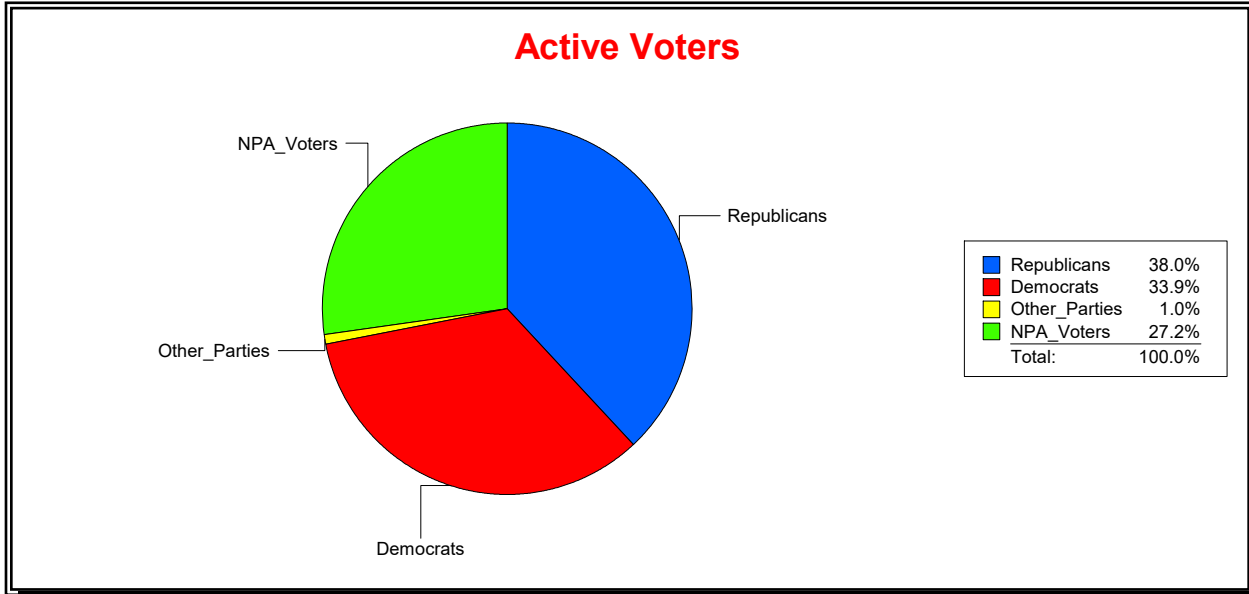

<u>District</u>	<u>Total</u>	<u>Dems</u>	<u>Reps</u>	<u>NonP</u>	<u>Other</u>	<u>Total</u>	<u>Dems</u>	<u>Reps</u>	<u>NonP</u>	<u>Other</u>
HLDY PK PK & REC DIST	611	207	232	166	6	24	11	7	6	0

Ron Turner