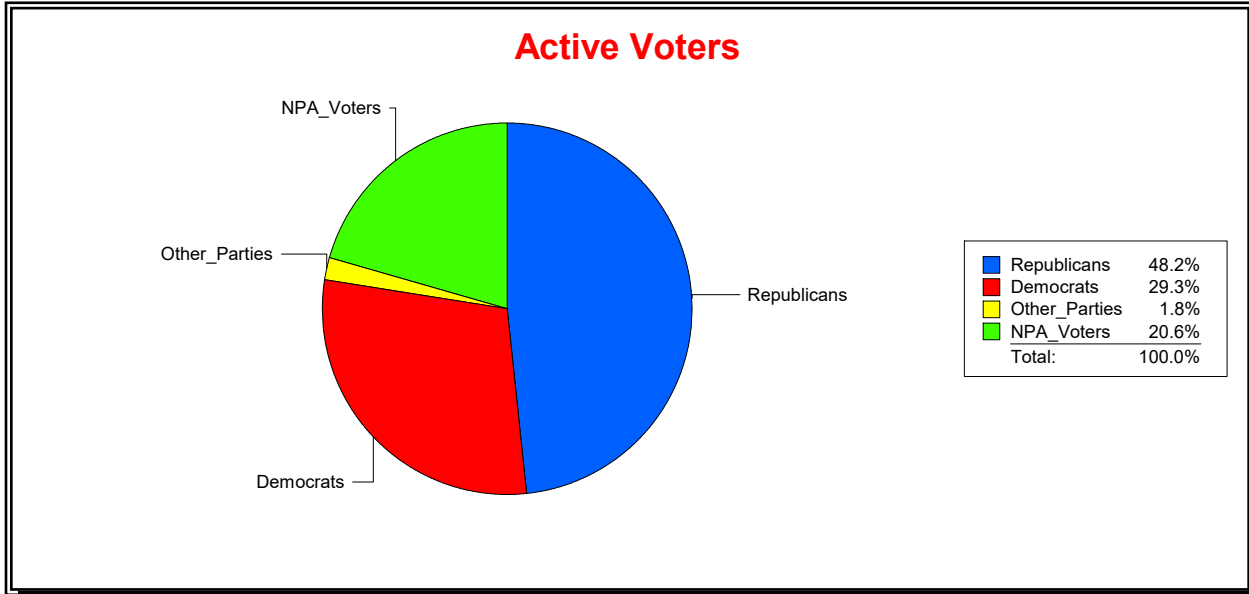

<u>District</u>	<u>Total</u>	<u>Dems</u>	<u>Reps</u>	<u>NonP</u>	<u>Other</u>	<u>Total</u>	<u>Dems</u>	<u>Reps</u>	<u>NonP</u>	<u>Other</u>
LONGBOAT KEY	4,778	1,402	2,305	986	85	72	24	34	14	0

Ron Turner