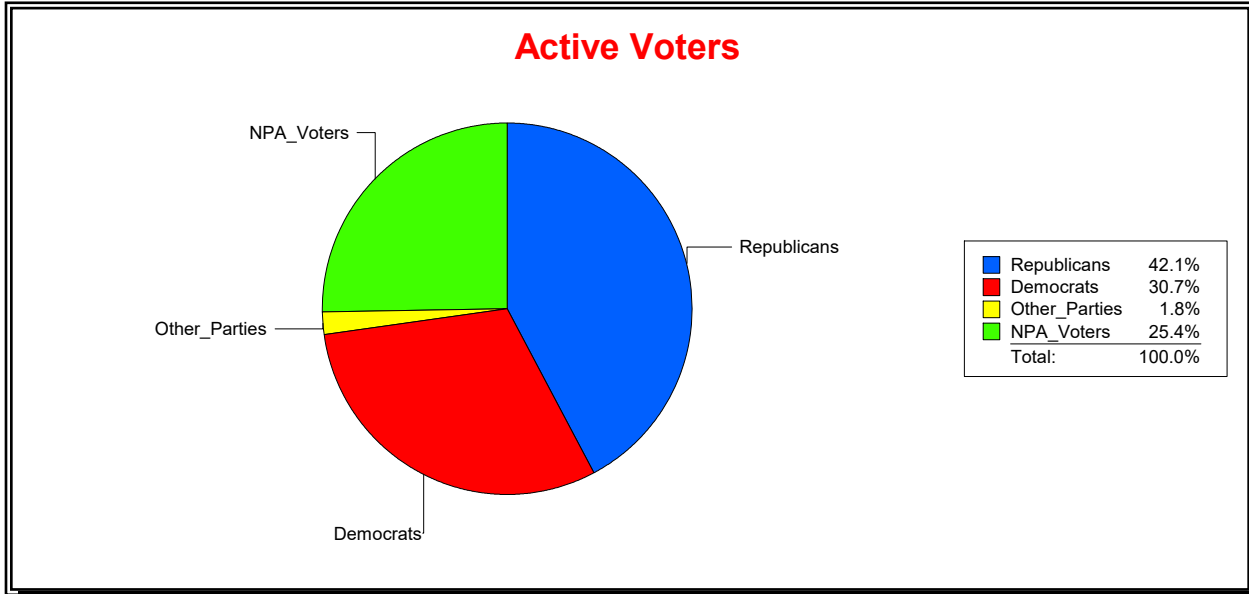

<u>District</u>	<u>Total</u>	<u>Dems</u>	<u>Reps</u>	<u>NonP</u>	<u>Other</u>	<u>Total</u>	<u>Dems</u>	<u>Reps</u>	<u>NonP</u>	<u>Other</u>
STATE SENATE 23	344,107	105,584	145,015	87,289	6,219	9,646	2,948	3,620	3,012	66