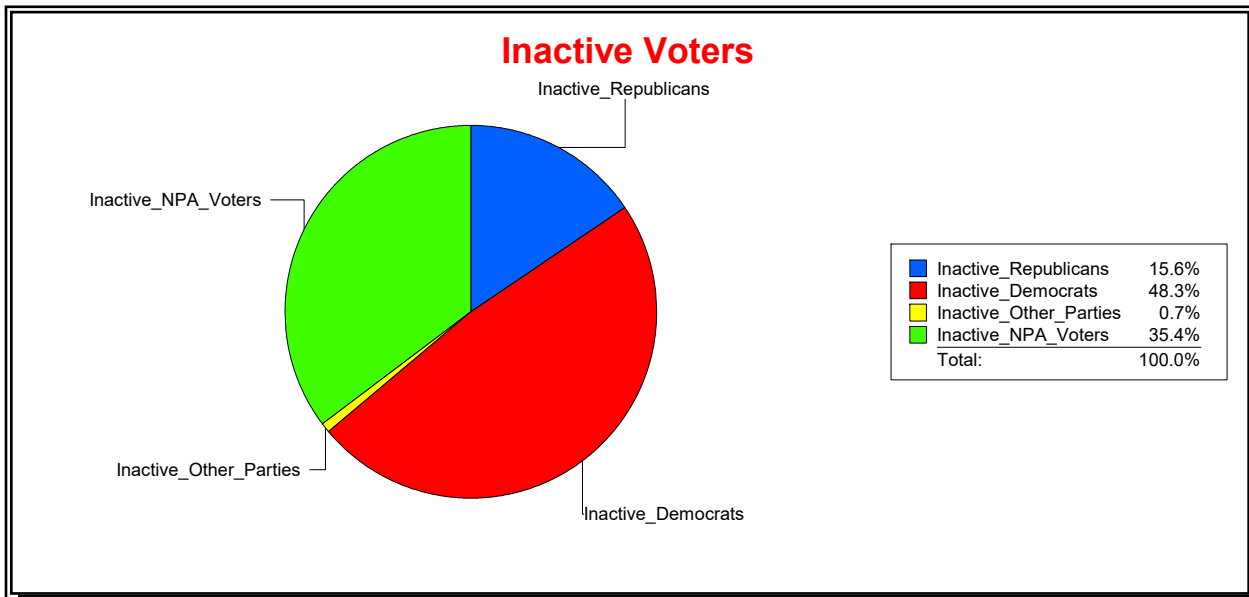

<u>District</u>	<u>Total</u>	<u>Dems</u>	<u>Reps</u>	<u>NonP</u>	<u>Other</u>	<u>Total</u>	<u>Dems</u>	<u>Reps</u>	<u>NonP</u>	<u>Other</u>
SARASOTA 1	11,621	6,256	2,201	2,931	233	424	205	66	150	3

Ron Turner