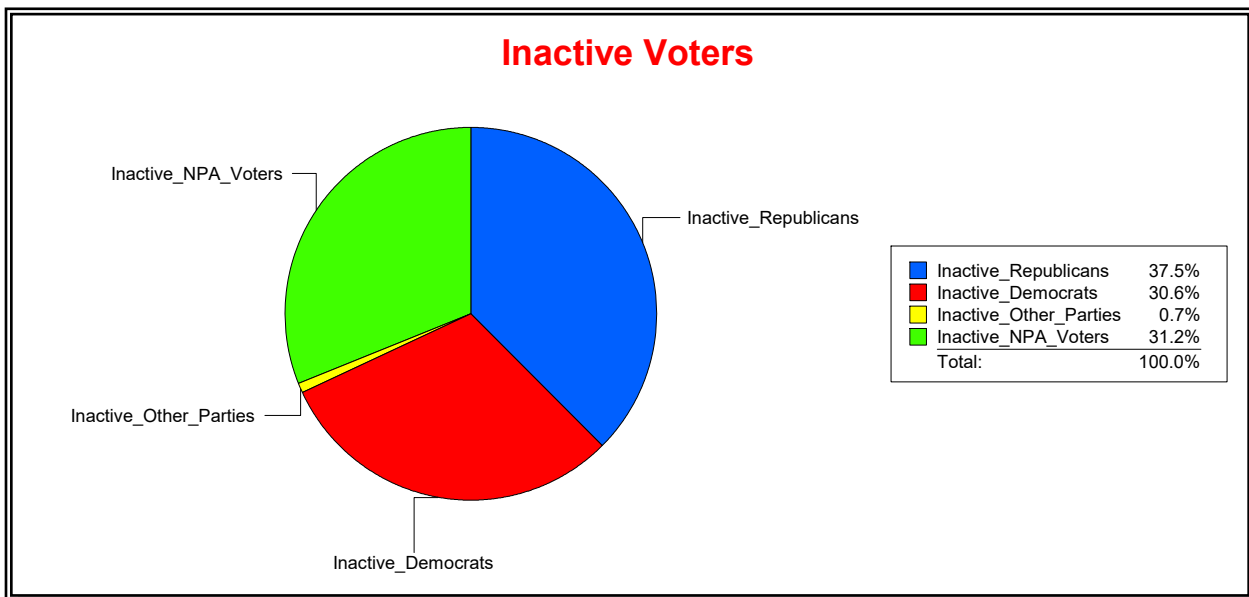

<u>District</u>	<u>Total</u>	<u>Dems</u>	<u>Reps</u>	<u>NonP</u>	<u>Other</u>	<u>Total</u>	<u>Dems</u>	<u>Reps</u>	<u>NonP</u>	<u>Other</u>
STATE SENATE 23	344,107	105,584	145,015	87,289	6,219	9,646	2,948	3,620	3,012	66