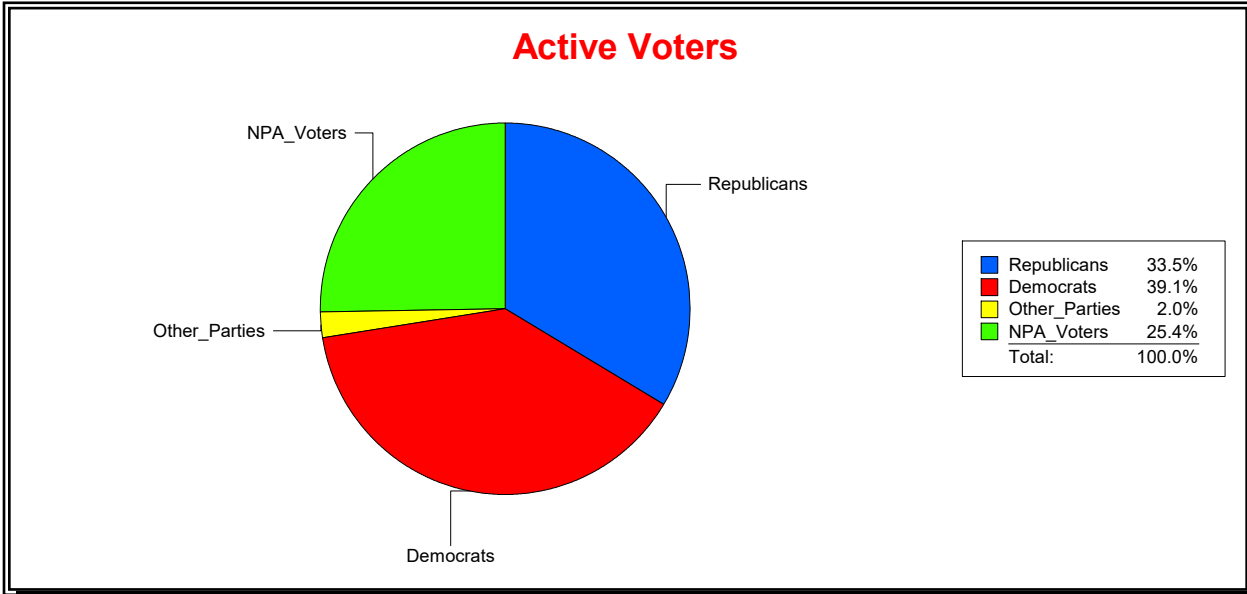

Active Registered Voters

Inactive Voters

<u>District</u>	<u>Total</u>	<u>Dems</u>	<u>Reps</u>	<u>NonP</u>	<u>Other</u>	<u>Total</u>	<u>Dems</u>	<u>Reps</u>	<u>NonP</u>	<u>Other</u>
SARASOTA 3	11,316	4,419	3,796	2,873	228	400	143	120	132	5