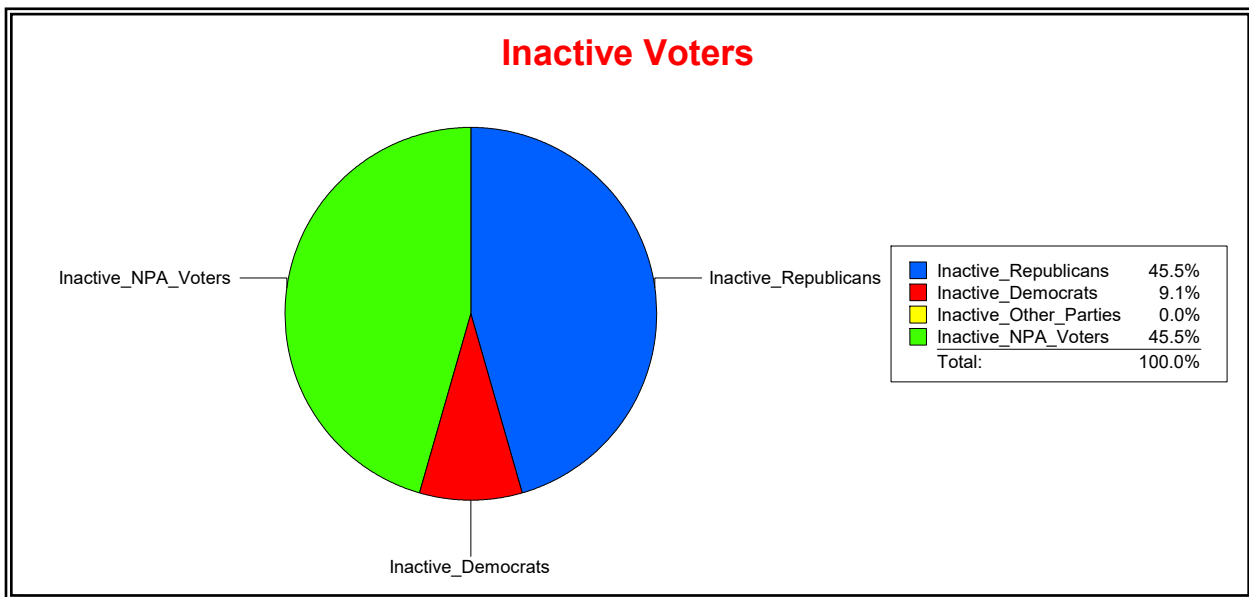

Date 7/1/2021

Time 08:14 AM

Graphs of District Registration

Active Registered Voters

Inactive Voters

<u>District</u>	<u>Total</u>	<u>Dems</u>	<u>Reps</u>	<u>NonP</u>	<u>Other</u>	<u>Total</u>	<u>Dems</u>	<u>Reps</u>	<u>NonP</u>	<u>Other</u>
LBK DISTRICT 4	434	142	203	82	7	11	1	5	5	0