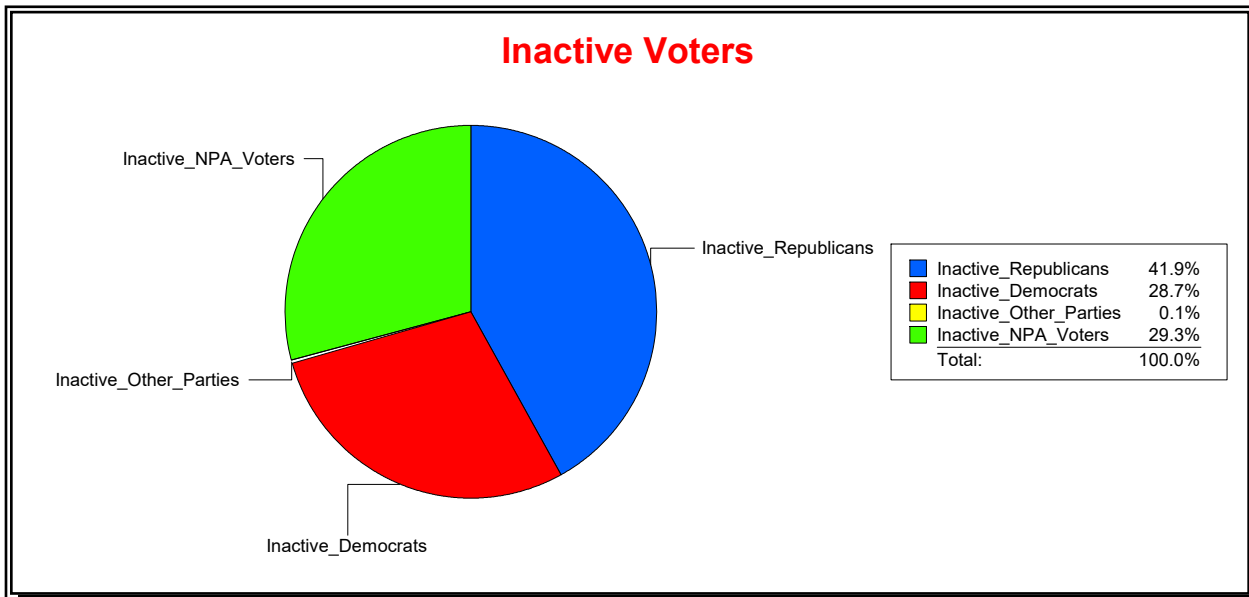

<u>District</u>	<u>Total</u>	<u>Dems</u>	<u>Reps</u>	<u>NonP</u>	<u>Other</u>	<u>Total</u>	<u>Dems</u>	<u>Reps</u>	<u>NonP</u>	<u>Other</u>
VENICE	21,871	6,227	9,918	5,388	338	762	219	319	223	1

Ron Turner