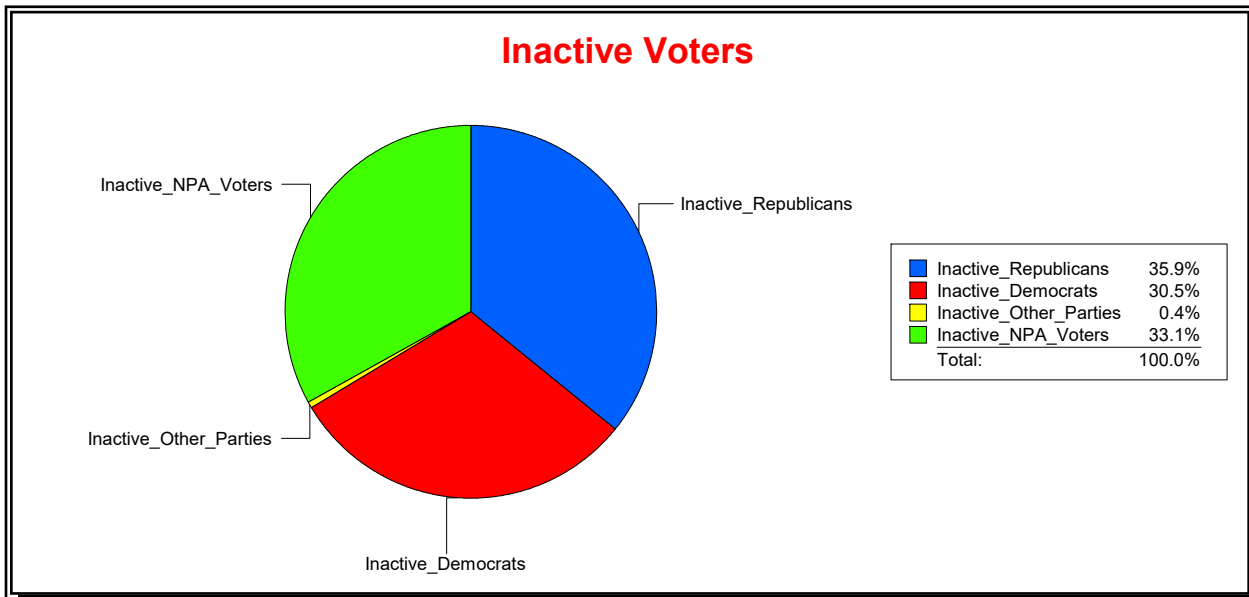

<u>District</u>	<u>Total</u>	<u>Dems</u>	<u>Reps</u>	<u>NonP</u>	<u>Other</u>	<u>Total</u>	<u>Dems</u>	<u>Reps</u>	<u>NonP</u>	<u>Other</u>
NORTH PORT 5	15,914	4,156	6,877	4,560	321	501	153	180	166	2

Ron Turner