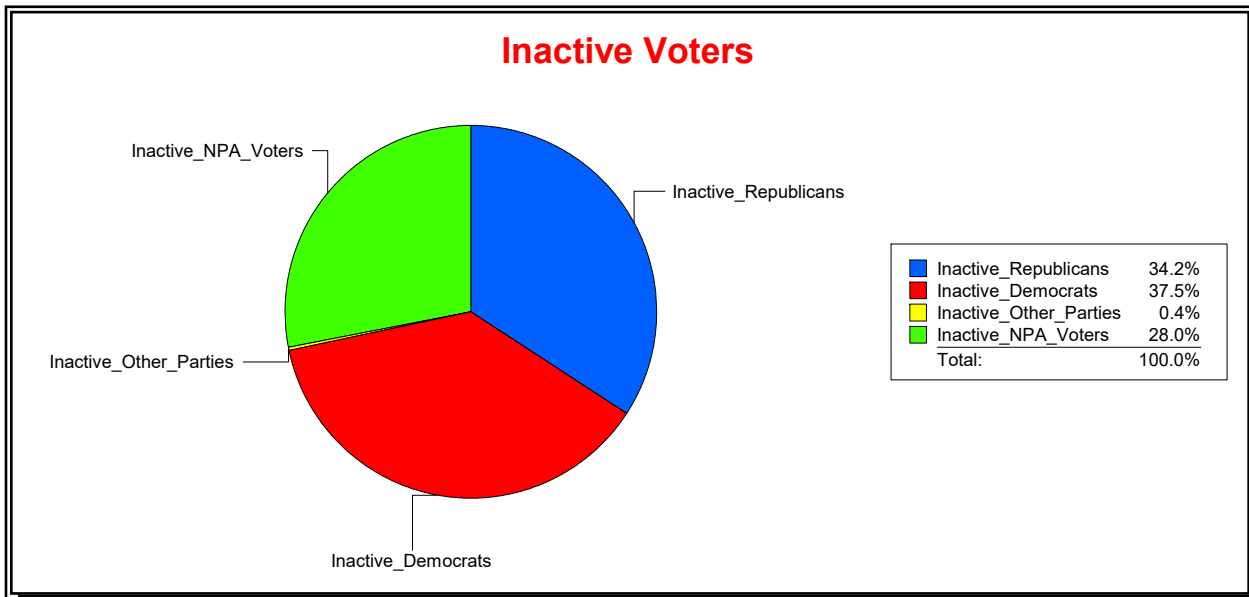

<u>District</u>	<u>Total</u>	<u>Dems</u>	<u>Reps</u>	<u>NonP</u>	<u>Other</u>	<u>Total</u>	<u>Dems</u>	<u>Reps</u>	<u>NonP</u>	<u>Other</u>
SARASOTA DIST 2	17,416	6,715	6,489	3,856	356	483	181	165	135	2