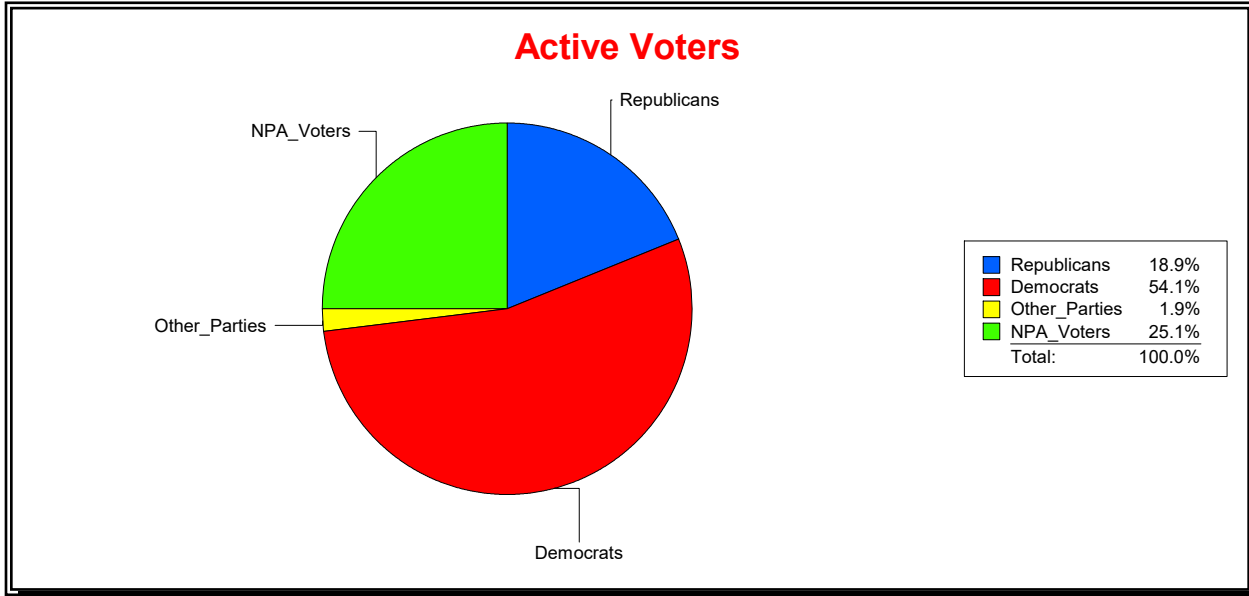

<u>District</u>	<u>Total</u>	<u>Dems</u>	<u>Reps</u>	<u>NonP</u>	<u>Other</u>	<u>Total</u>	<u>Dems</u>	<u>Reps</u>	<u>NonP</u>	<u>Other</u>
SARASOTA DIST 1	11,783	6,376	2,225	2,959	223	423	205	66	149	3