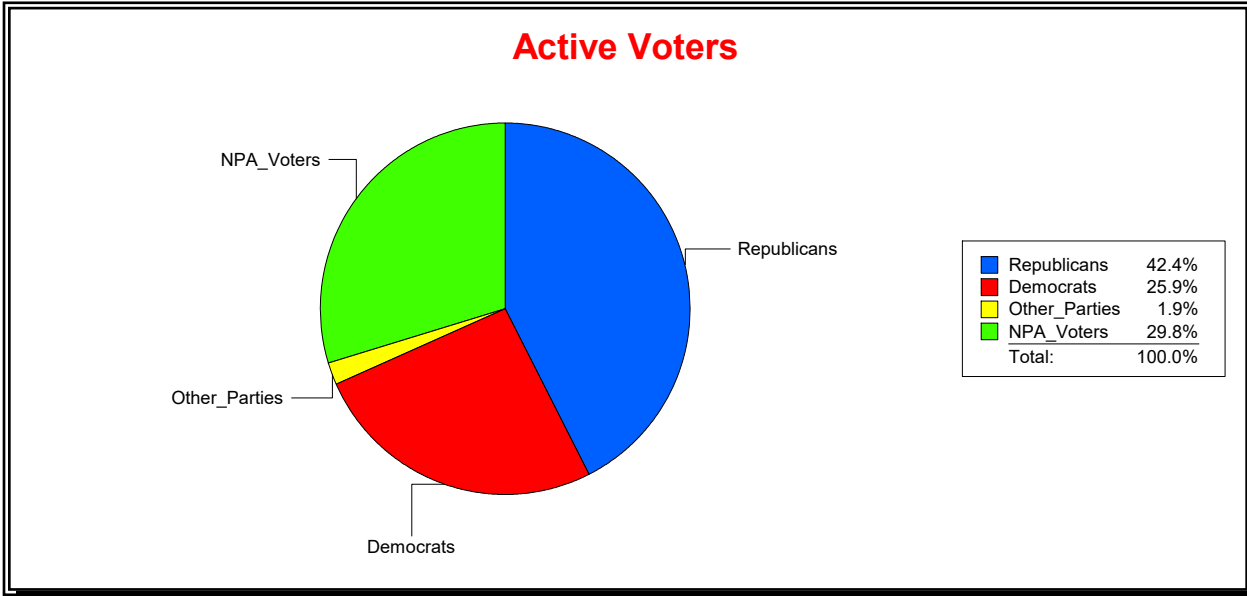

<u>District</u>	<u>Total</u>	<u>Dems</u>	<u>Reps</u>	<u>NonP</u>	<u>Other</u>	<u>Total</u>	<u>Dems</u>	<u>Reps</u>	<u>NonP</u>	<u>Other</u>
NORTH PORT 1	10,308	2,672	4,368	3,075	193	312	69	119	121	3

Ron Turner