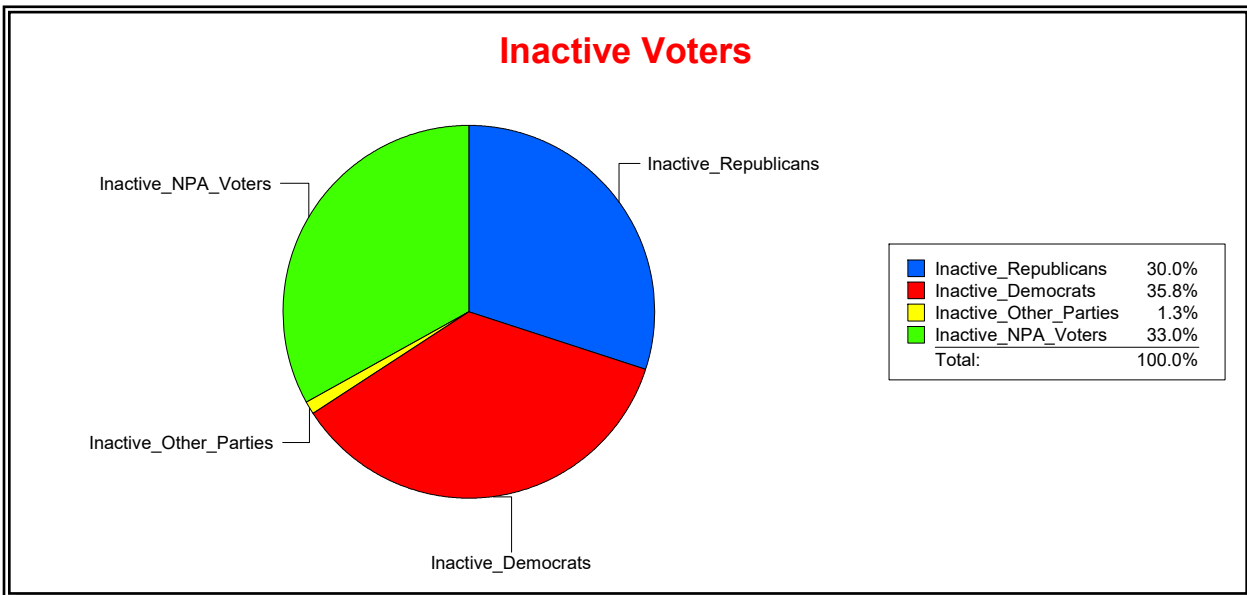

Active Registered Voters

Inactive Voters

<u>District</u>	<u>Total</u>	<u>Dems</u>	<u>Reps</u>	<u>NonP</u>	<u>Other</u>	<u>Total</u>	<u>Dems</u>	<u>Reps</u>	<u>NonP</u>	<u>Other</u>
SARASOTA 3	11,316	4,419	3,796	2,873	228	400	143	120	132	5