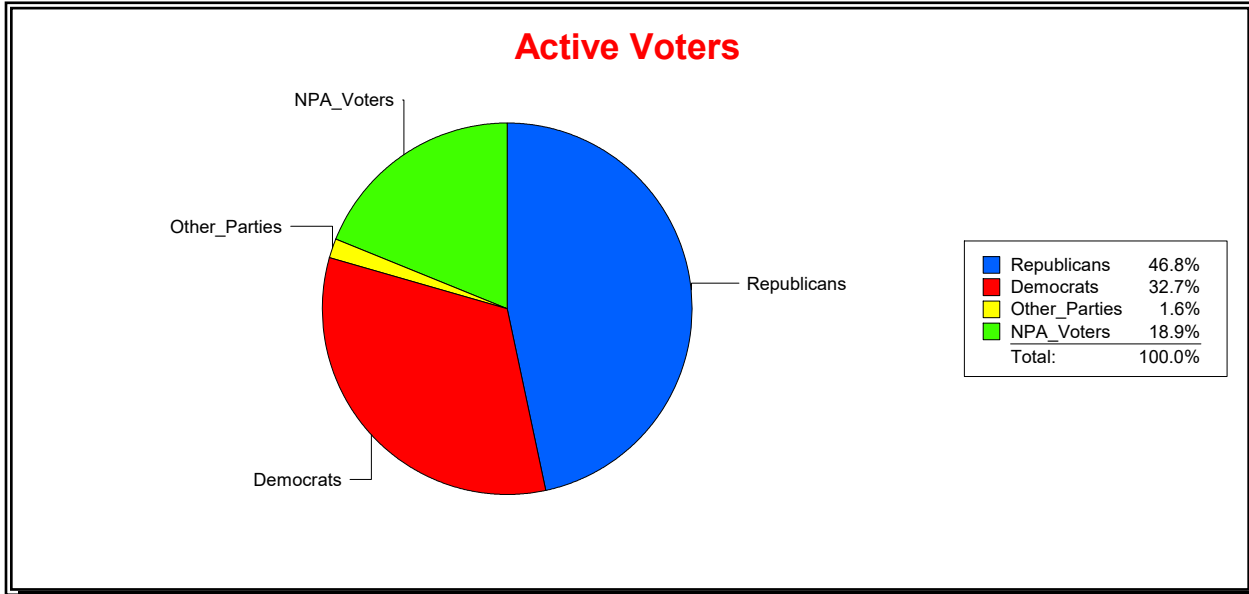

Date 7/1/2021

Time 08:14 AM

Graphs of District Registration

Active Registered Voters

Inactive Voters

<u>District</u>	<u>Total</u>	<u>Dems</u>	<u>Reps</u>	<u>NonP</u>	<u>Other</u>	<u>Total</u>	<u>Dems</u>	<u>Reps</u>	<u>NonP</u>	<u>Other</u>
LBK DISTRICT 4	434	142	203	82	7	11	1	5	5	0