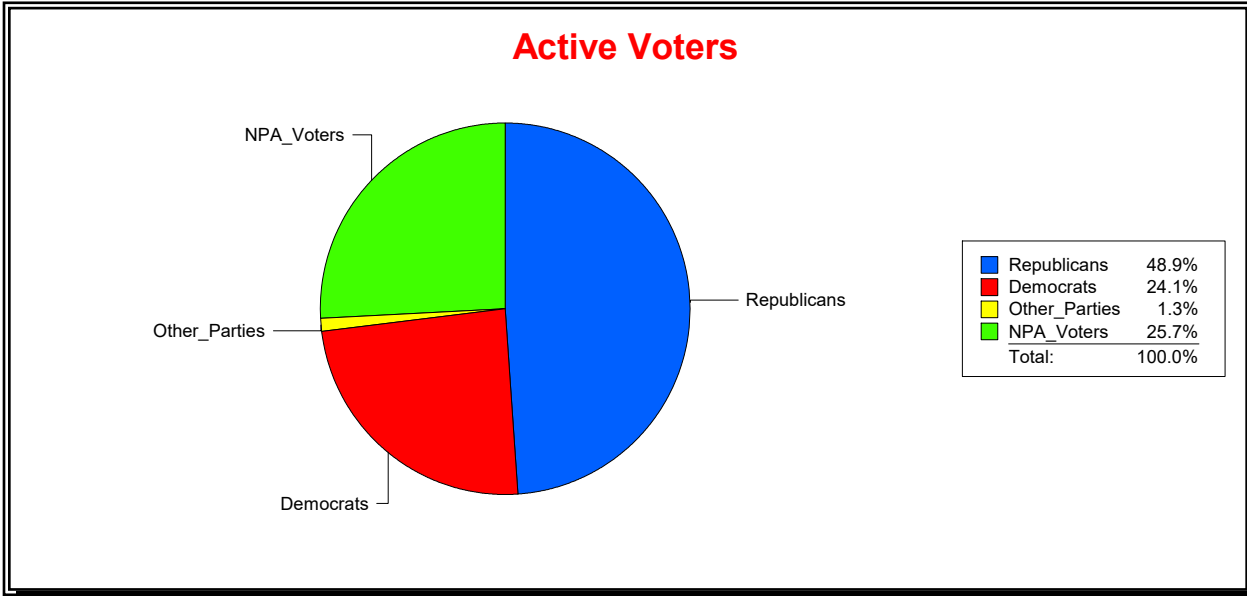

Date 7/1/2021

Time 08:14 AM

Graphs of District Registration

Active Registered Voters

Inactive Voters

<u>District</u>	<u>Total</u>	<u>Dems</u>	<u>Reps</u>	<u>NonP</u>	<u>Other</u>	<u>Total</u>	<u>Dems</u>	<u>Reps</u>	<u>NonP</u>	<u>Other</u>
BOBCAT TRAIL CDD	769	185	376	198	10	17	2	7	8	0