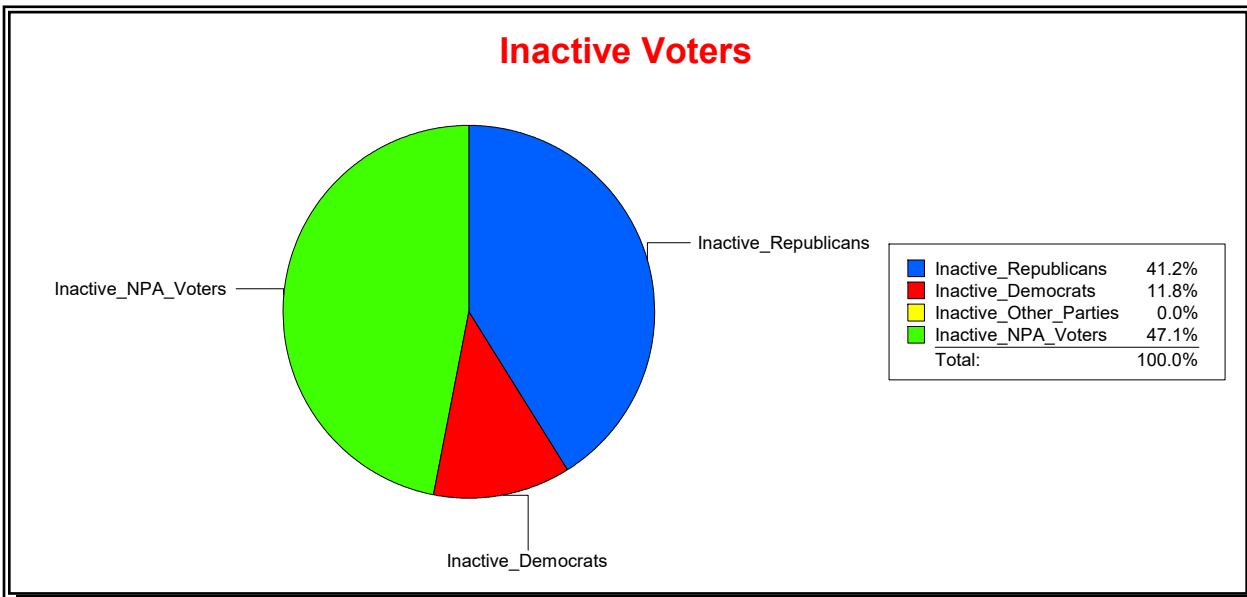

Date 7/1/2021

Time 08:14 AM

Graphs of District Registration

Active Registered Voters

Inactive Voters

<u>District</u>	<u>Total</u>	<u>Dems</u>	<u>Reps</u>	<u>NonP</u>	<u>Other</u>	<u>Total</u>	<u>Dems</u>	<u>Reps</u>	<u>NonP</u>	<u>Other</u>
BOBCAT TRAIL CDD	769	185	376	198	10	17	2	7	8	0