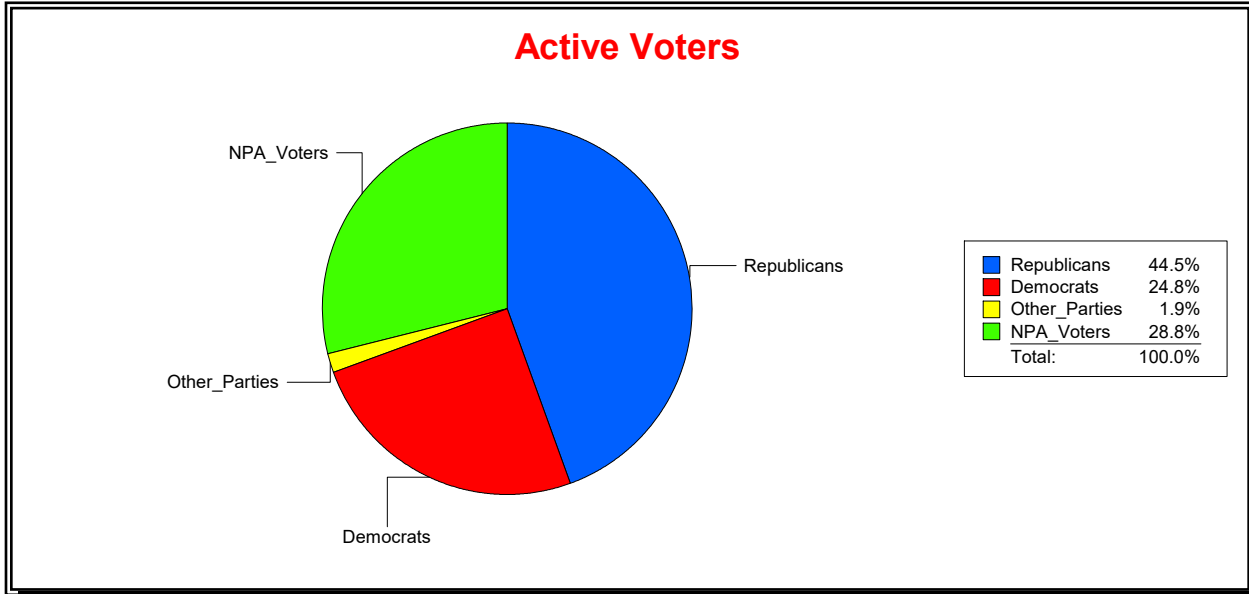

Date 7/1/2021

Time 08:14 AM

Graphs of District Registration

Active Registered Voters

Inactive Voters

<u>District</u>	<u>Total</u>	<u>Dems</u>	<u>Reps</u>	<u>NonP</u>	<u>Other</u>	<u>Total</u>	<u>Dems</u>	<u>Reps</u>	<u>NonP</u>	<u>Other</u>
STONEYBROOK CDD	1,819	451	810	523	35	44	13	18	13	0