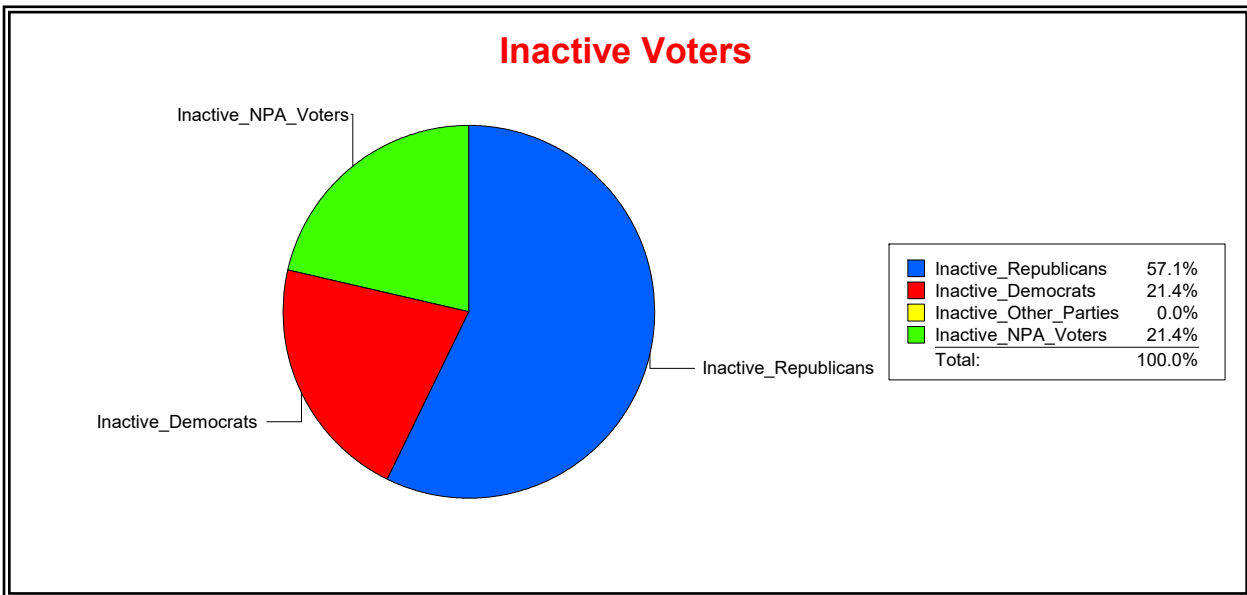

Active Registered Voters

Inactive Voters

<u>District</u>	<u>Total</u>	<u>Dems</u>	<u>Reps</u>	<u>NonP</u>	<u>Other</u>	<u>Total</u>	<u>Dems</u>	<u>Reps</u>	<u>NonP</u>	<u>Other</u>
LBK DISTRICT 1	1,505	349	812	310	34	14	3	8	3	0