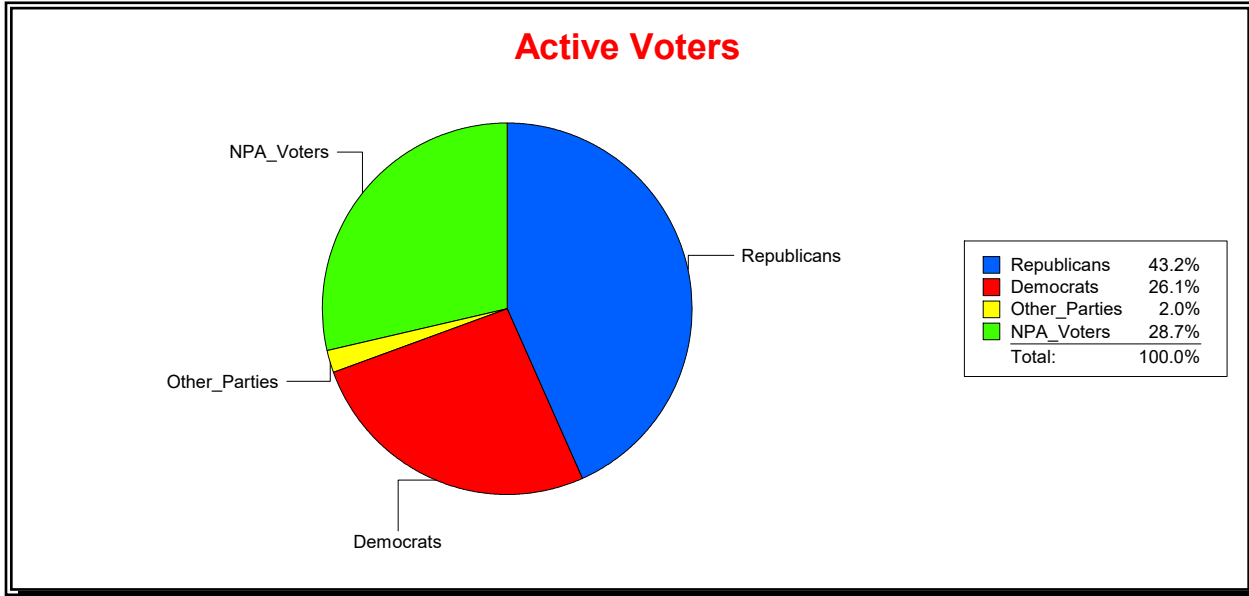

<u>District</u>	<u>Total</u>	<u>Dems</u>	<u>Reps</u>	<u>NonP</u>	<u>Other</u>	<u>Total</u>	<u>Dems</u>	<u>Reps</u>	<u>NonP</u>	<u>Other</u>
NORTH PORT 5	15,914	4,156	6,877	4,560	321	501	153	180	166	2

Ron Turner