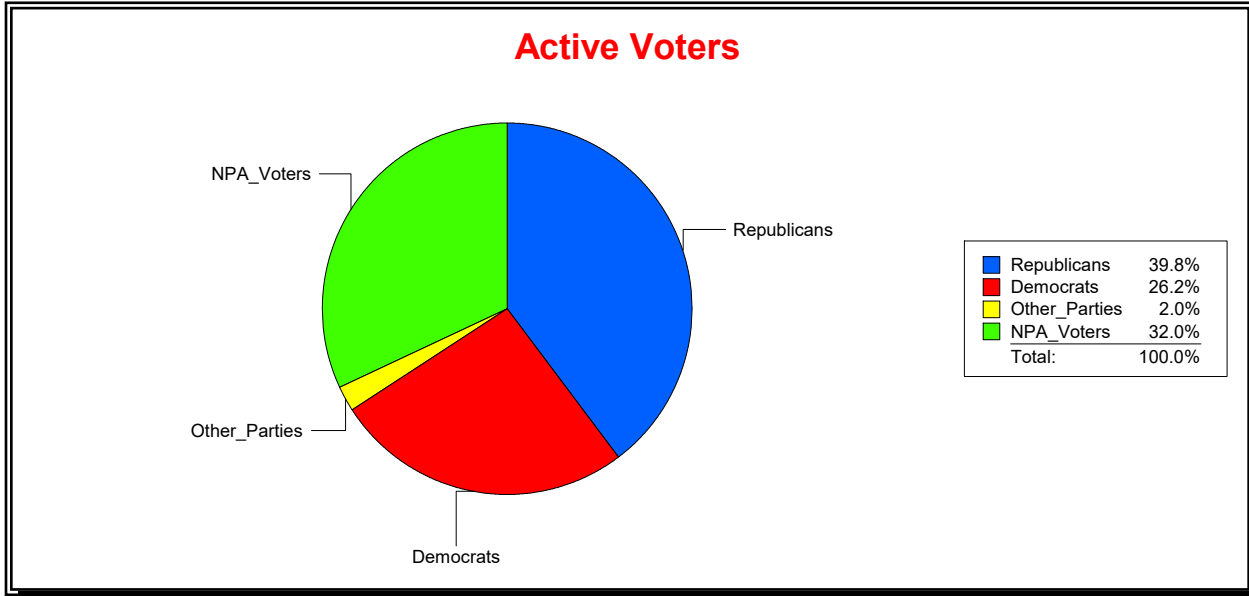

<u>District</u>	<u>Total</u>	<u>Dems</u>	<u>Reps</u>	<u>NonP</u>	<u>Other</u>	<u>Total</u>	<u>Dems</u>	<u>Reps</u>	<u>NonP</u>	<u>Other</u>
NORTH PORT 3	10,318	2,699	4,106	3,304	209	398	106	129	161	2

Ron Turner