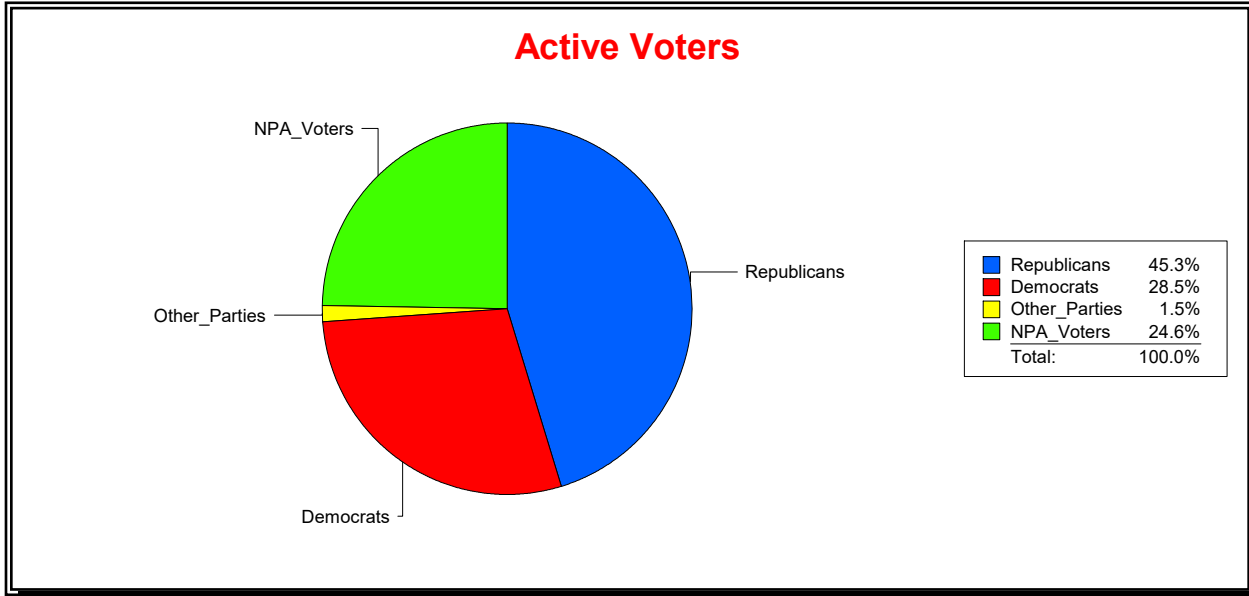

<u>District</u>	<u>Total</u>	<u>Dems</u>	<u>Reps</u>	<u>NonP</u>	<u>Other</u>	<u>Total</u>	<u>Dems</u>	<u>Reps</u>	<u>NonP</u>	<u>Other</u>
VENICE	21,871	6,227	9,918	5,388	338	762	219	319	223	1

Ron Turner