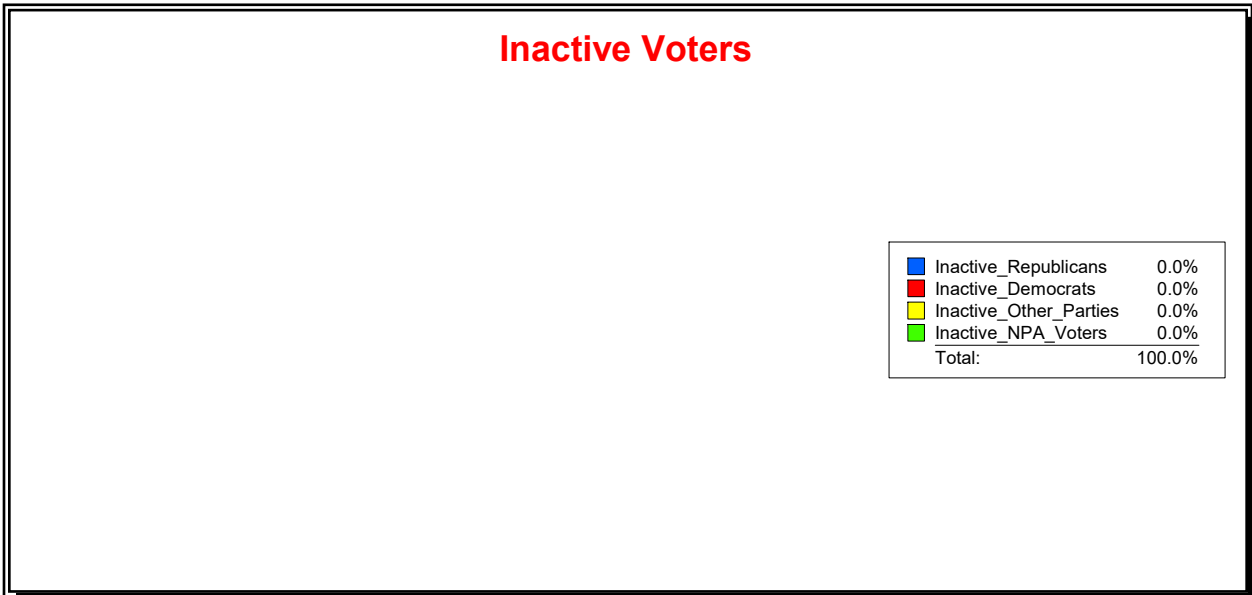

<u>District</u>	<u>Total</u>	<u>Dems</u>	<u>Reps</u>	<u>NonP</u>	<u>Other</u>	<u>Total</u>	<u>Dems</u>	<u>Reps</u>	<u>NonP</u>	<u>Other</u>
VENICE	0	0	0	0	0	0	0	0	0	0

Ron Turner

Supervisor of Elections

Sarasota County, FL