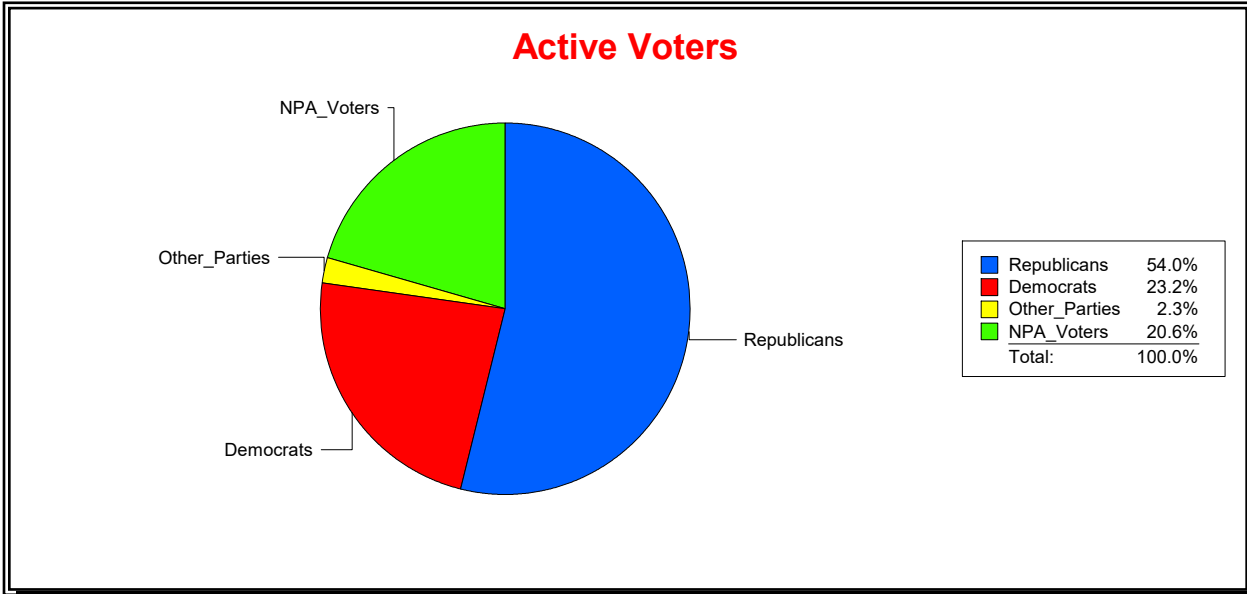

Active Registered Voters

Inactive Voters

<u>District</u>	<u>Total</u>	<u>Dems</u>	<u>Reps</u>	<u>NonP</u>	<u>Other</u>	<u>Total</u>	<u>Dems</u>	<u>Reps</u>	<u>NonP</u>	<u>Other</u>
LBK DISTRICT 1	1,505	349	812	310	34	14	3	8	3	0