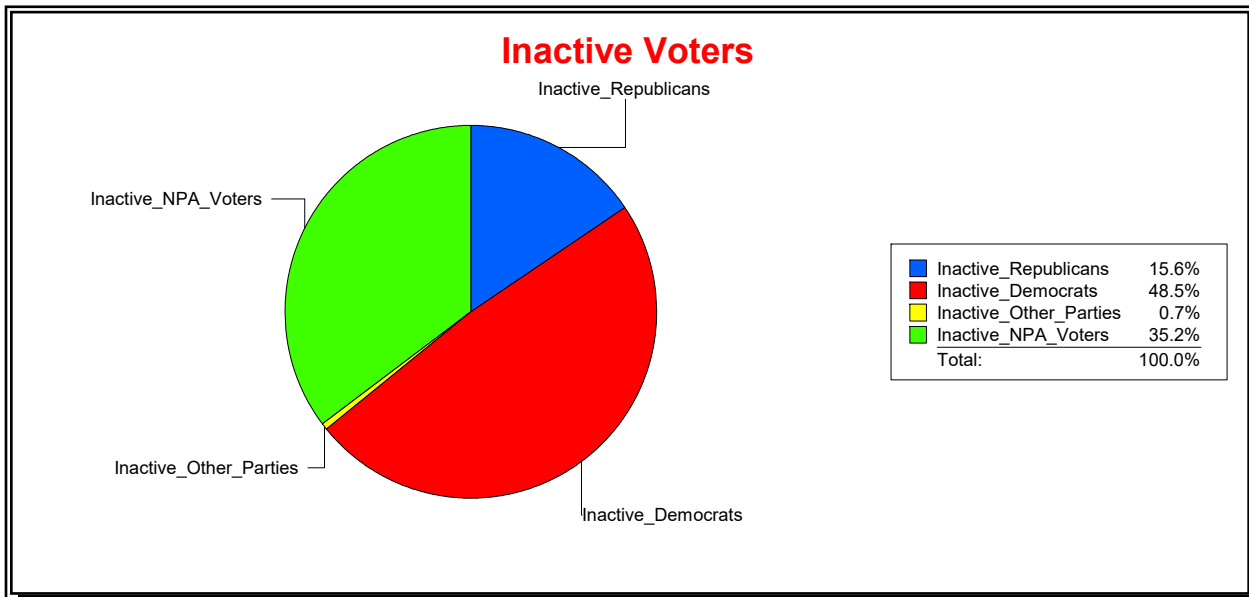

<u>District</u>	<u>Total</u>	<u>Dems</u>	<u>Reps</u>	<u>NonP</u>	<u>Other</u>	<u>Total</u>	<u>Dems</u>	<u>Reps</u>	<u>NonP</u>	<u>Other</u>
SARASOTA DIST 1	11,783	6,376	2,225	2,959	223	423	205	66	149	3