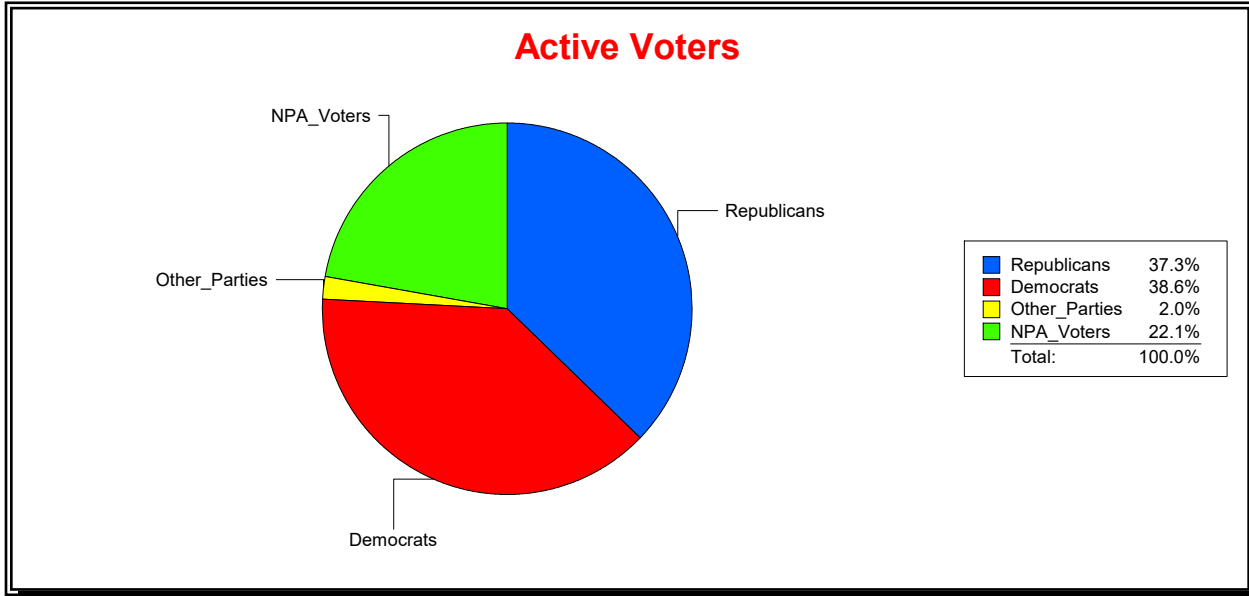

<u>District</u>	<u>Total</u>	<u>Dems</u>	<u>Reps</u>	<u>NonP</u>	<u>Other</u>	<u>Total</u>	<u>Dems</u>	<u>Reps</u>	<u>NonP</u>	<u>Other</u>
SARASOTA DIST 2	17,416	6,715	6,489	3,856	356	483	181	165	135	2