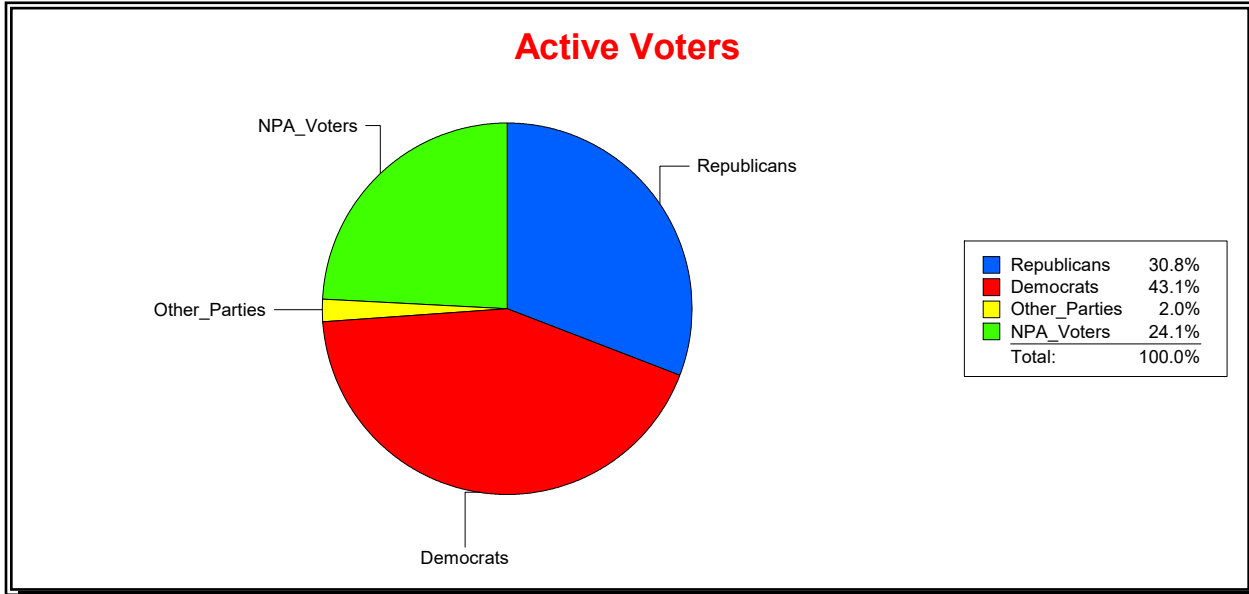

<u>District</u>	<u>Total</u>	<u>Dems</u>	<u>Reps</u>	<u>NonP</u>	<u>Other</u>	<u>Total</u>	<u>Dems</u>	<u>Reps</u>	<u>NonP</u>	<u>Other</u>
<b>SARASOTA</b>	40,700	17,535	12,552	9,794	819	1,301	526	351	414	10