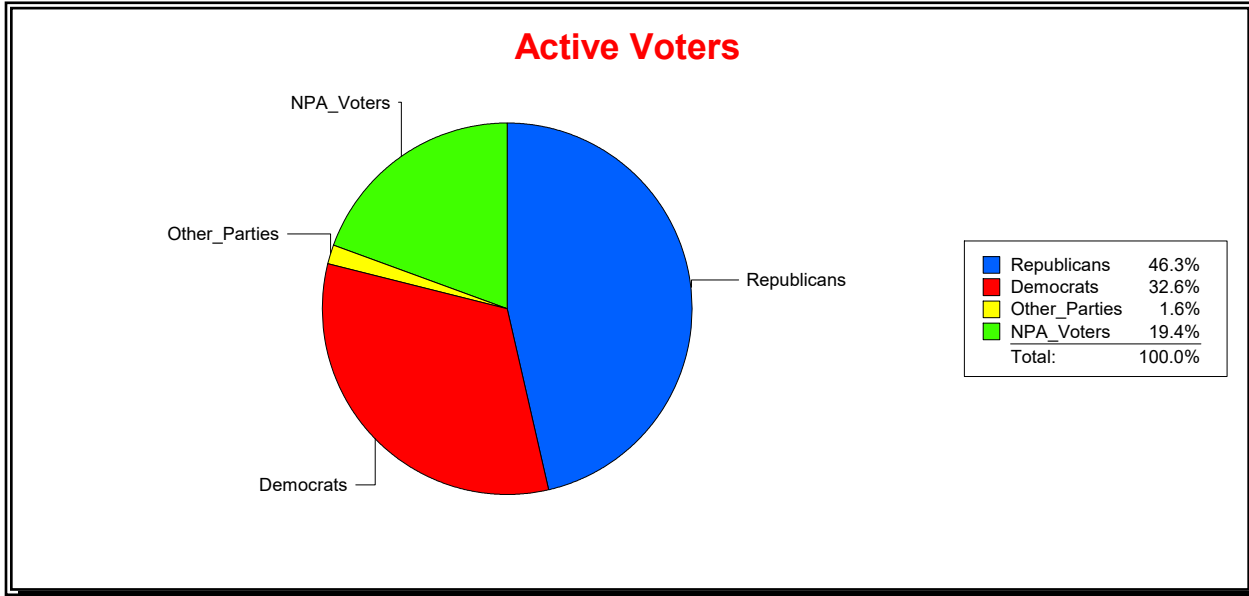

Date 8/2/2021

Time 08:41 AM

**Graphs of District Registration**

**Active Registered Voters**

**Inactive Voters**

<u>District</u>	<u>Total</u>	<u>Dems</u>	<u>Reps</u>	<u>NonP</u>	<u>Other</u>	<u>Total</u>	<u>Dems</u>	<u>Reps</u>	<u>NonP</u>	<u>Other</u>
<b>LBK DISTRICT 4</b>	438	143	203	85	7	11	1	5	5	0