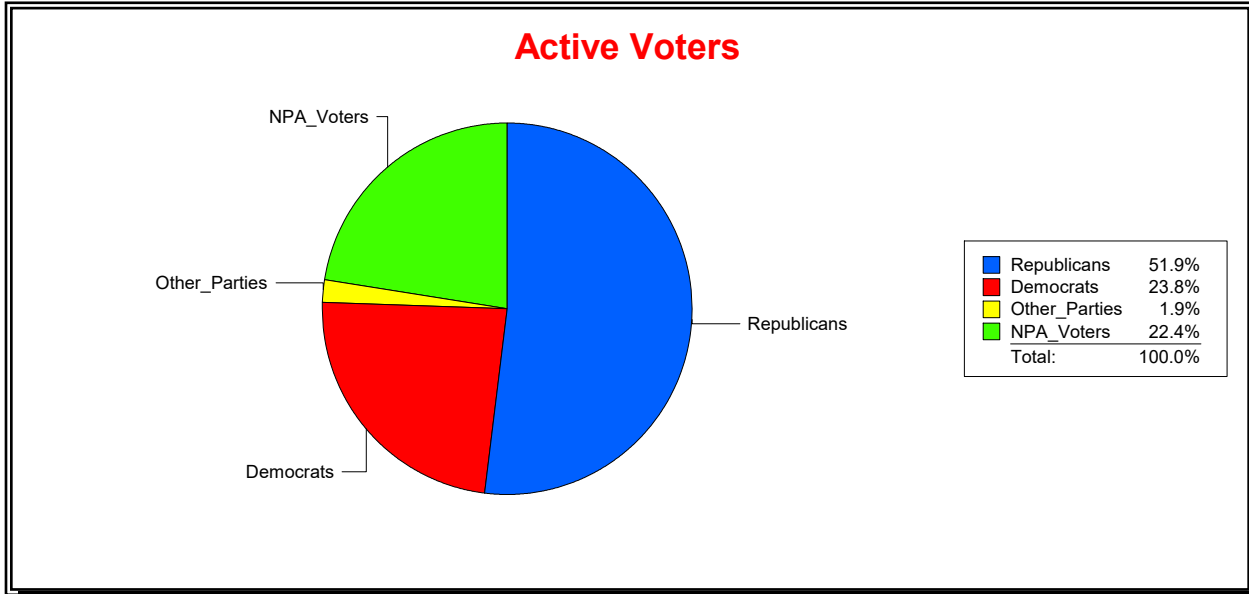

<u>District</u>	<u>Total</u>	<u>Dems</u>	<u>Reps</u>	<u>NonP</u>	<u>Other</u>	<u>Total</u>	<u>Dems</u>	<u>Reps</u>	<u>NonP</u>	<u>Other</u>
<b>STATE HOUSE DIST 73</b>	24,387	5,803	12,654	5,463	467	393	95	196	97	5