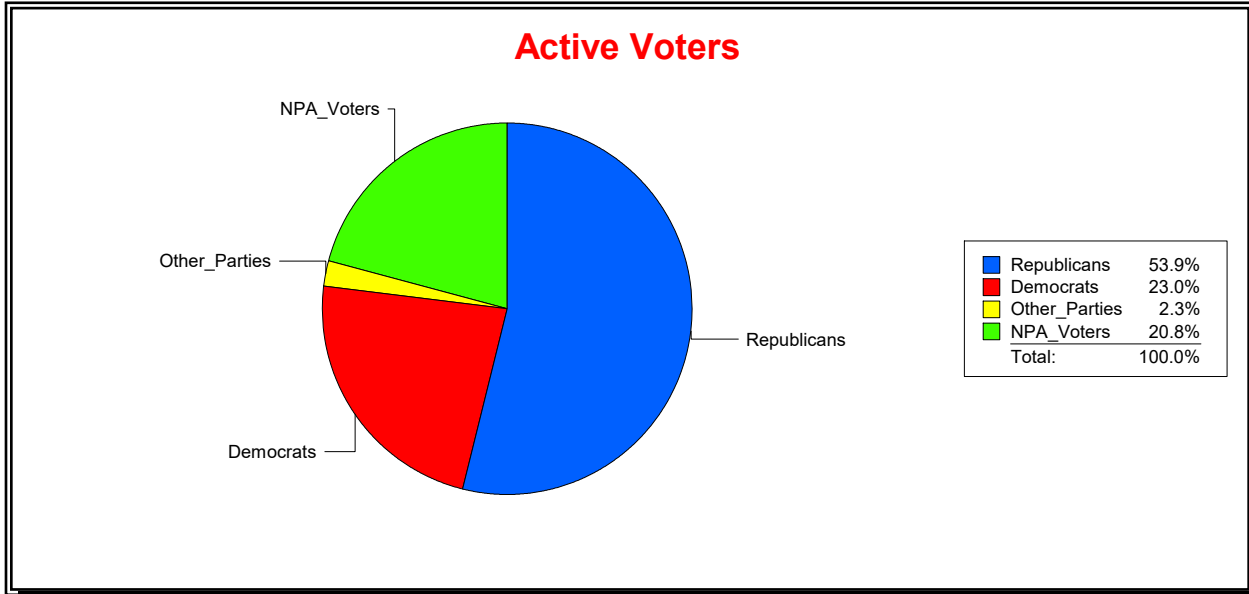

<u>District</u>	<u>Total</u>	<u>Dems</u>	<u>Reps</u>	<u>NonP</u>	<u>Other</u>	<u>Total</u>	<u>Dems</u>	<u>Reps</u>	<u>NonP</u>	<u>Other</u>
<b>LONGBOAT KEY 1</b>	1,511	348	814	315	34	14	3	8	3	0

Ron Turner