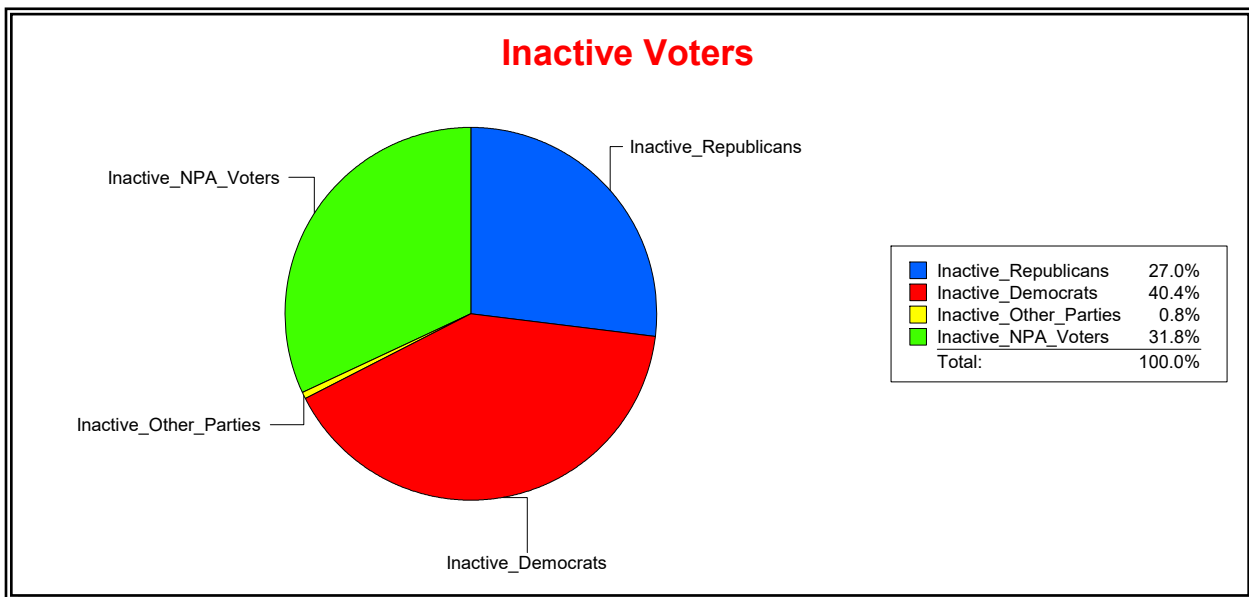

<u>District</u>	<u>Total</u>	<u>Dems</u>	<u>Reps</u>	<u>NonP</u>	<u>Other</u>	<u>Total</u>	<u>Dems</u>	<u>Reps</u>	<u>NonP</u>	<u>Other</u>
<b>SARASOTA</b>	40,700	17,535	12,552	9,794	819	1,301	526	351	414	10