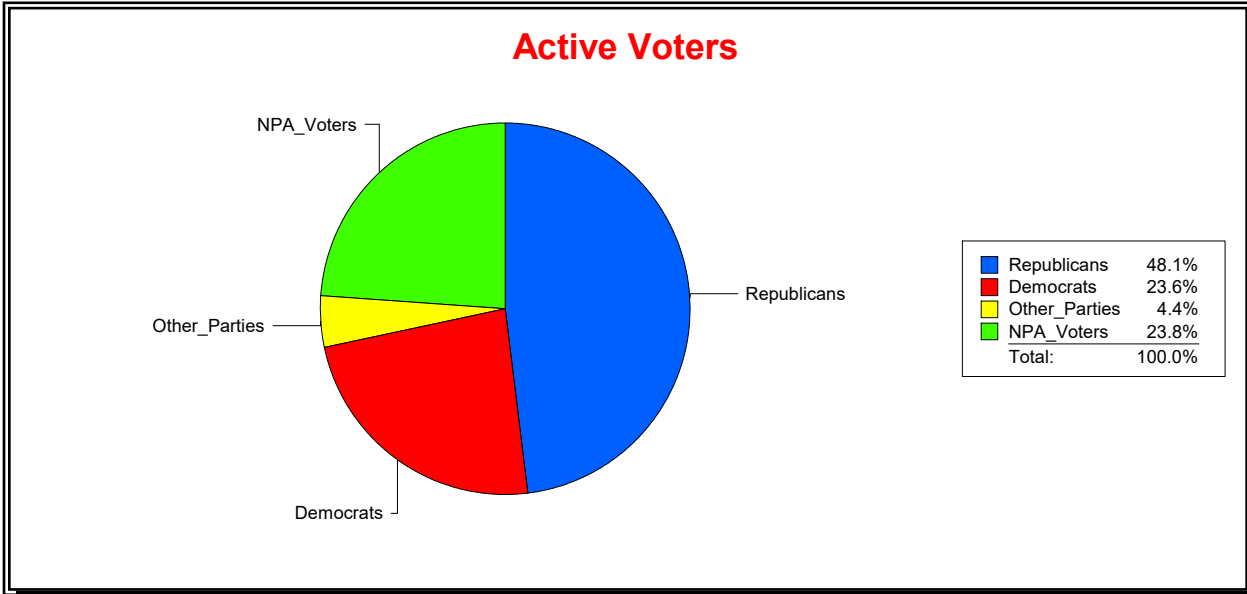

Sarasota County, FL

Date 8/2/2021

Time 08:41 AM

**Graphs of District Registration**

**Active Registered Voters**

**Inactive Voters**

<u>District</u>	<u>Total</u>	<u>Dems</u>	<u>Reps</u>	<u>NonP</u>	<u>Other</u>	<u>Total</u>	<u>Dems</u>	<u>Reps</u>	<u>NonP</u>	<u>Other</u>
<b>LAKWOOD RANCH CDD</b>	1,195	282	575	285	53	0	0	0	0	0