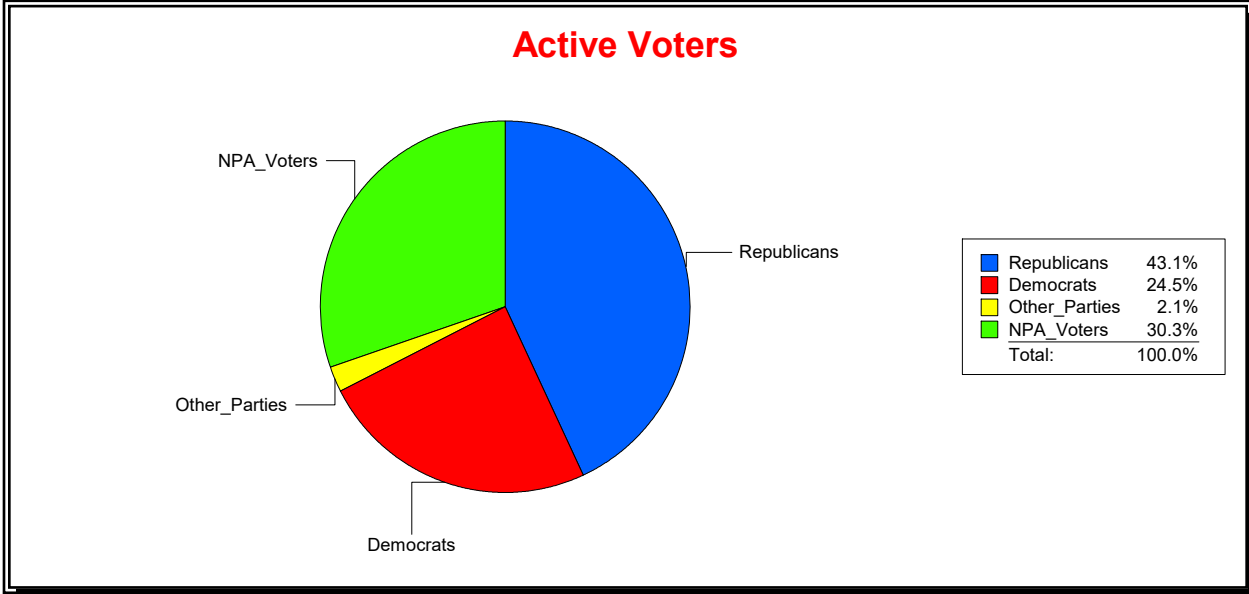

<u>District</u>	<u>Total</u>	<u>Dems</u>	<u>Reps</u>	<u>NonP</u>	<u>Other</u>	<u>Total</u>	<u>Dems</u>	<u>Reps</u>	<u>NonP</u>	<u>Other</u>
<b>NORTH PORT DIST 2</b>	11,861	2,905	5,109	3,594	253	291	76	107	107	1