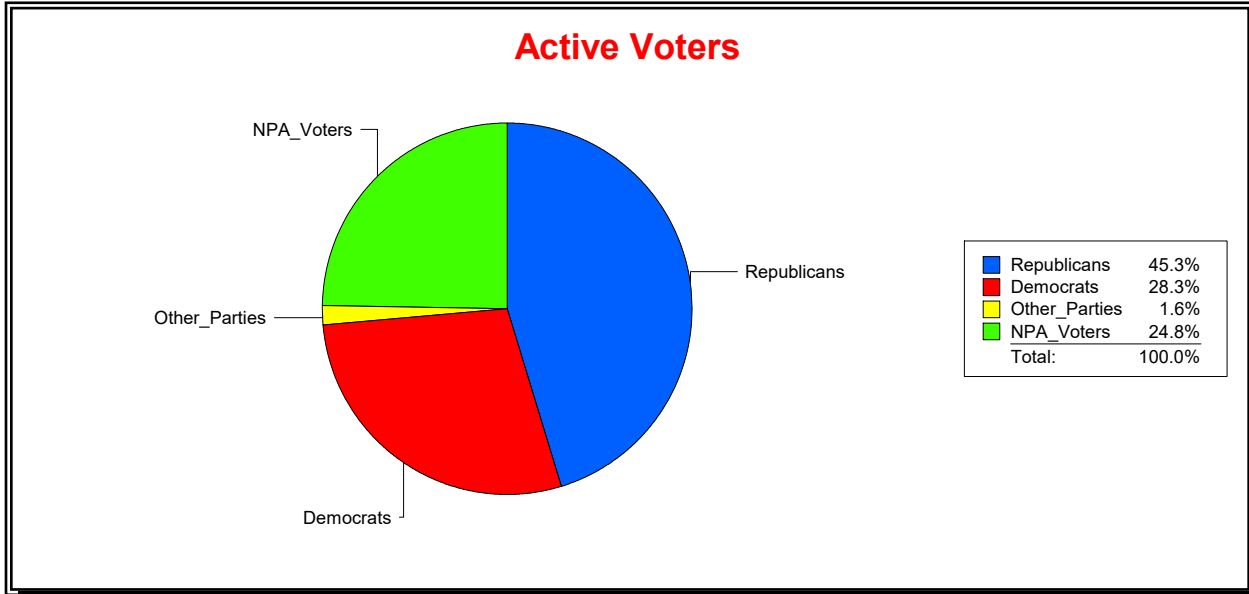

<u>District</u>	<u>Total</u>	<u>Dems</u>	<u>Reps</u>	<u>NonP</u>	<u>Other</u>	<u>Total</u>	<u>Dems</u>	<u>Reps</u>	<u>NonP</u>	<u>Other</u>
<b>VENICE</b>	22,030	6,243	9,982	5,463	342	759	218	318	222	1