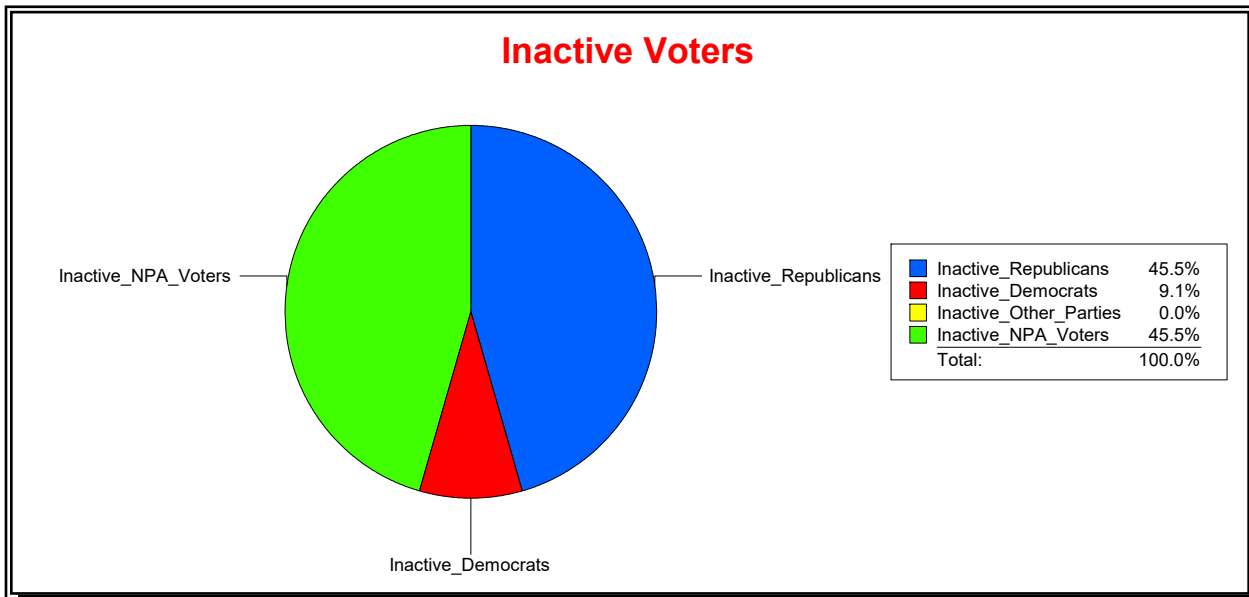

Date 8/2/2021

Time 08:41 AM

**Graphs of District Registration**

**Active Registered Voters**

**Inactive Voters**

<u>District</u>	<u>Total</u>	<u>Dems</u>	<u>Reps</u>	<u>NonP</u>	<u>Other</u>	<u>Total</u>	<u>Dems</u>	<u>Reps</u>	<u>NonP</u>	<u>Other</u>
<b>LBK DISTRICT 4</b>	438	143	203	85	7	11	1	5	5	0