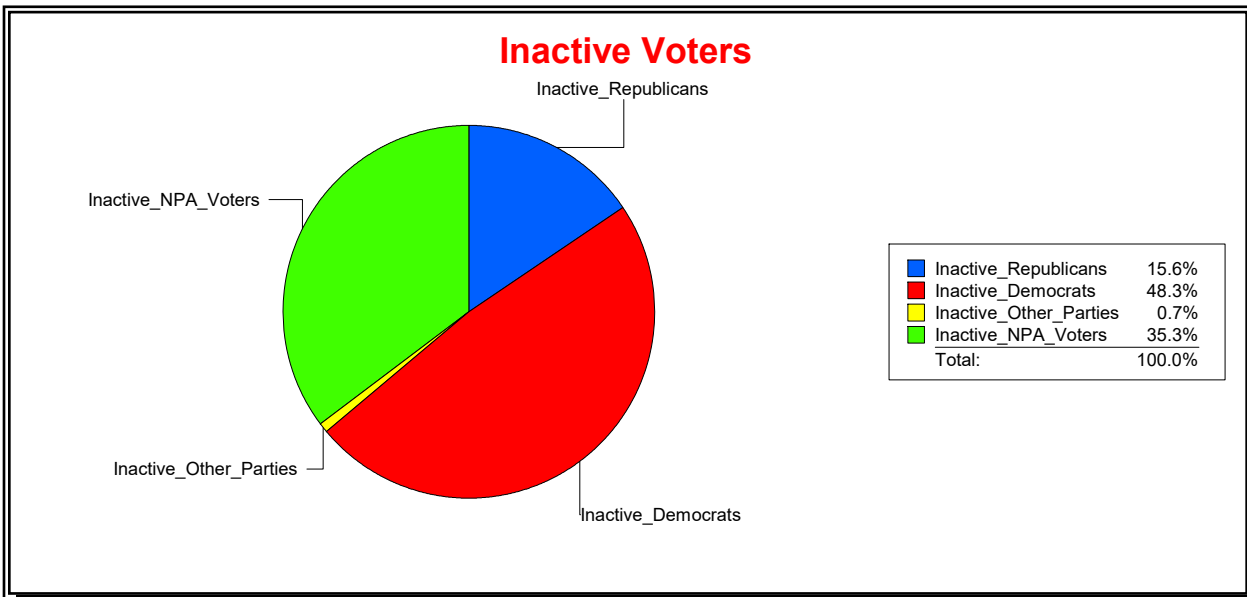

<u>District</u>	<u>Total</u>	<u>Dems</u>	<u>Reps</u>	<u>NonP</u>	<u>Other</u>	<u>Total</u>	<u>Dems</u>	<u>Reps</u>	<u>NonP</u>	<u>Other</u>
<b>SARASOTA 1</b>	11,809	6,383	2,219	2,983	224	422	204	66	149	3