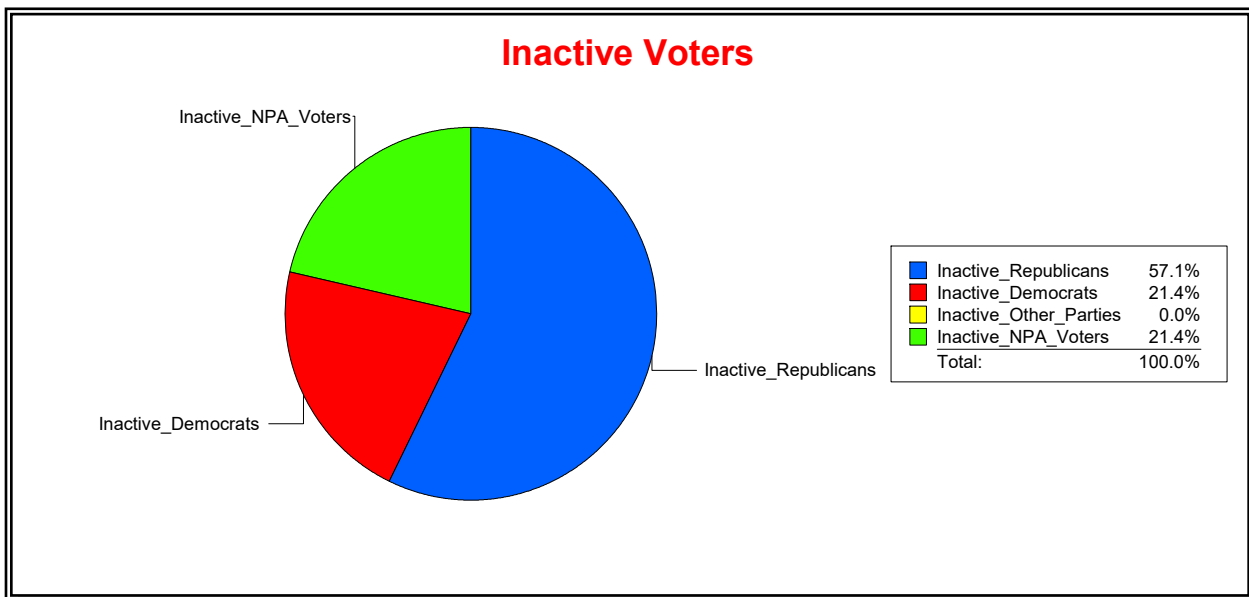

<u>District</u>	<u>Total</u>	<u>Dems</u>	<u>Reps</u>	<u>NonP</u>	<u>Other</u>	<u>Total</u>	<u>Dems</u>	<u>Reps</u>	<u>NonP</u>	<u>Other</u>
<b>LONGBOAT KEY 1</b>	1,511	348	814	315	34	14	3	8	3	0

Ron Turner