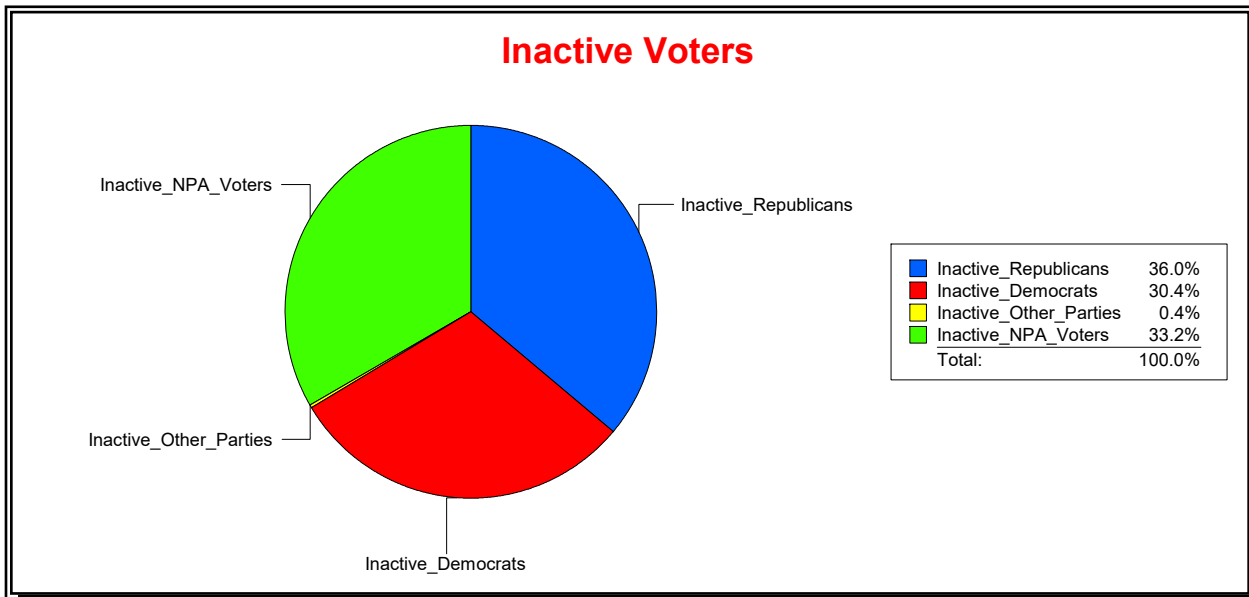

**Graphs of District Registration**

**Active Registered Voters**

**Inactive Voters**

<u>District</u>	<u>Total</u>	<u>Dems</u>	<u>Reps</u>	<u>NonP</u>	<u>Other</u>	<u>Total</u>	<u>Dems</u>	<u>Reps</u>	<u>NonP</u>	<u>Other</u>
<b>NORTH PORT 5</b>	16,079	4,174	6,974	4,611	320	500	152	180	166	2