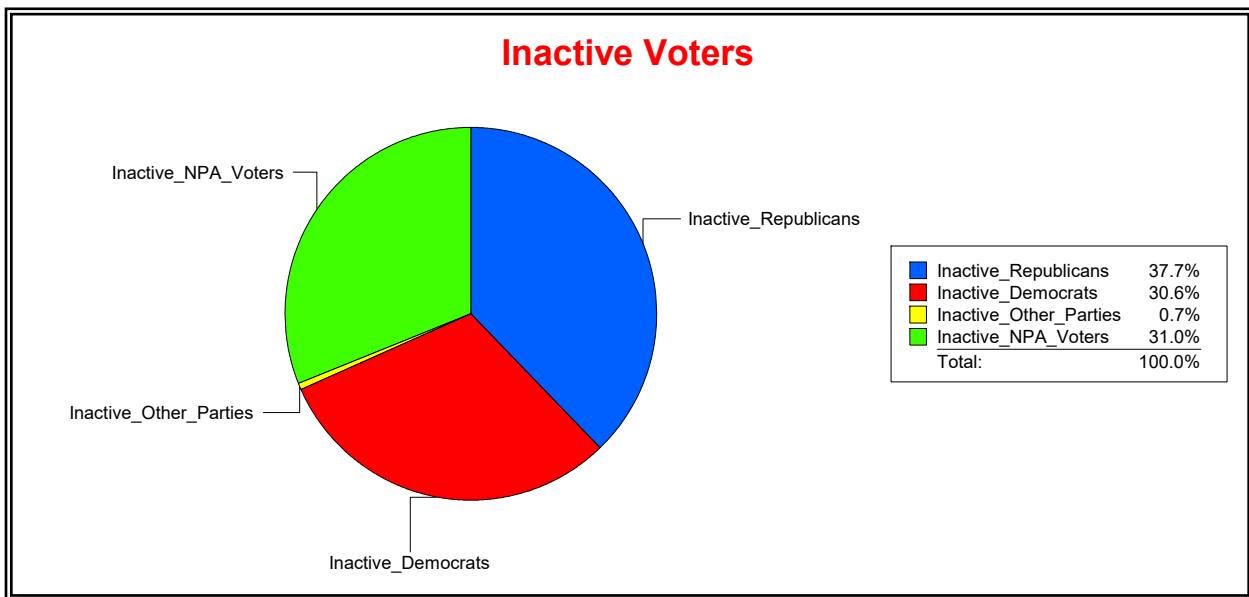

<u>District</u>	<u>Total</u>	<u>Dems</u>	<u>Reps</u>	<u>NonP</u>	<u>Other</u>	<u>Total</u>	<u>Dems</u>	<u>Reps</u>	<u>NonP</u>	<u>Other</u>
<b>STATE SENATE 23</b>	353,072	107,272	149,767	89,636	6,397	9,590	2,932	3,617	2,977	64