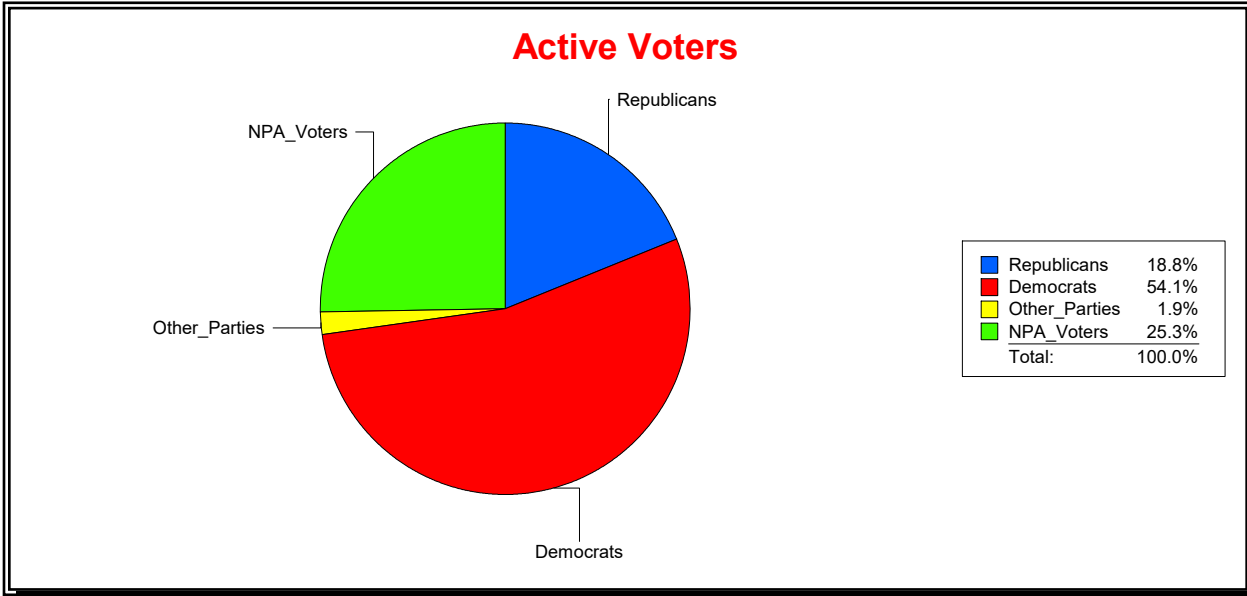

<u>District</u>	<u>Total</u>	<u>Dems</u>	<u>Reps</u>	<u>NonP</u>	<u>Other</u>	<u>Total</u>	<u>Dems</u>	<u>Reps</u>	<u>NonP</u>	<u>Other</u>
<b>SARASOTA DIST 1</b>	11,809	6,383	2,219	2,983	224	422	204	66	149	3