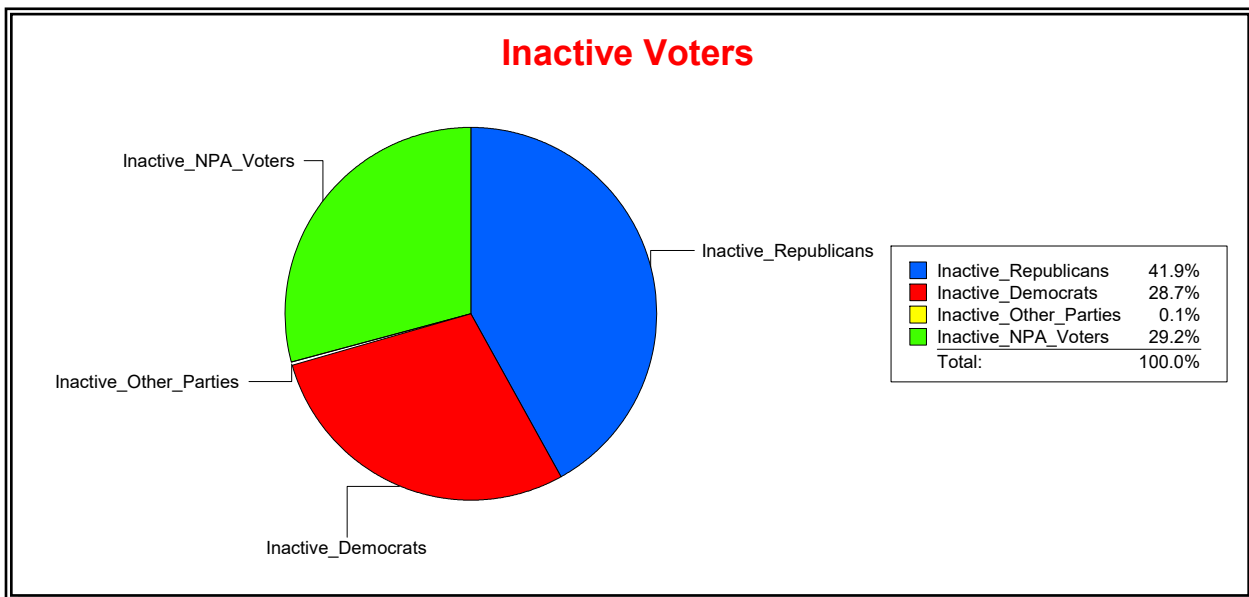

<u>District</u>	<u>Total</u>	<u>Dems</u>	<u>Reps</u>	<u>NonP</u>	<u>Other</u>	<u>Total</u>	<u>Dems</u>	<u>Reps</u>	<u>NonP</u>	<u>Other</u>
<b>VENICE</b>	22,030	6,243	9,982	5,463	342	759	218	318	222	1