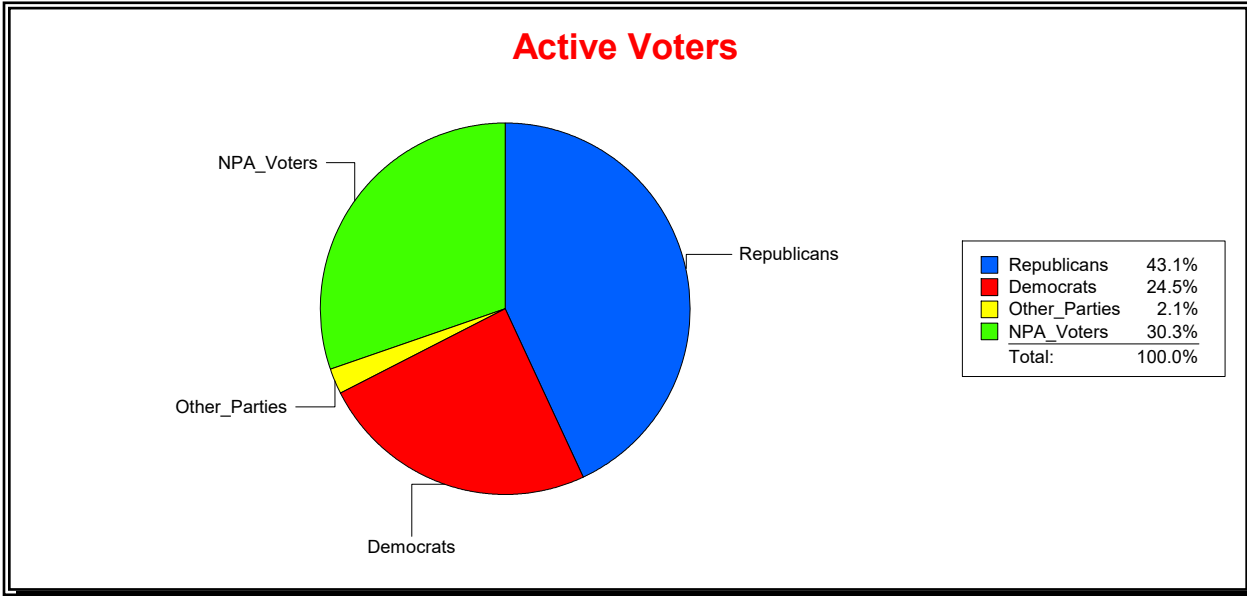

<u>District</u>	<u>Total</u>	<u>Dems</u>	<u>Reps</u>	<u>NonP</u>	<u>Other</u>	<u>Total</u>	<u>Dems</u>	<u>Reps</u>	<u>NonP</u>	<u>Other</u>
<b>NORTH PORT 2</b>	11,861	2,905	5,109	3,594	253	291	76	107	107	1