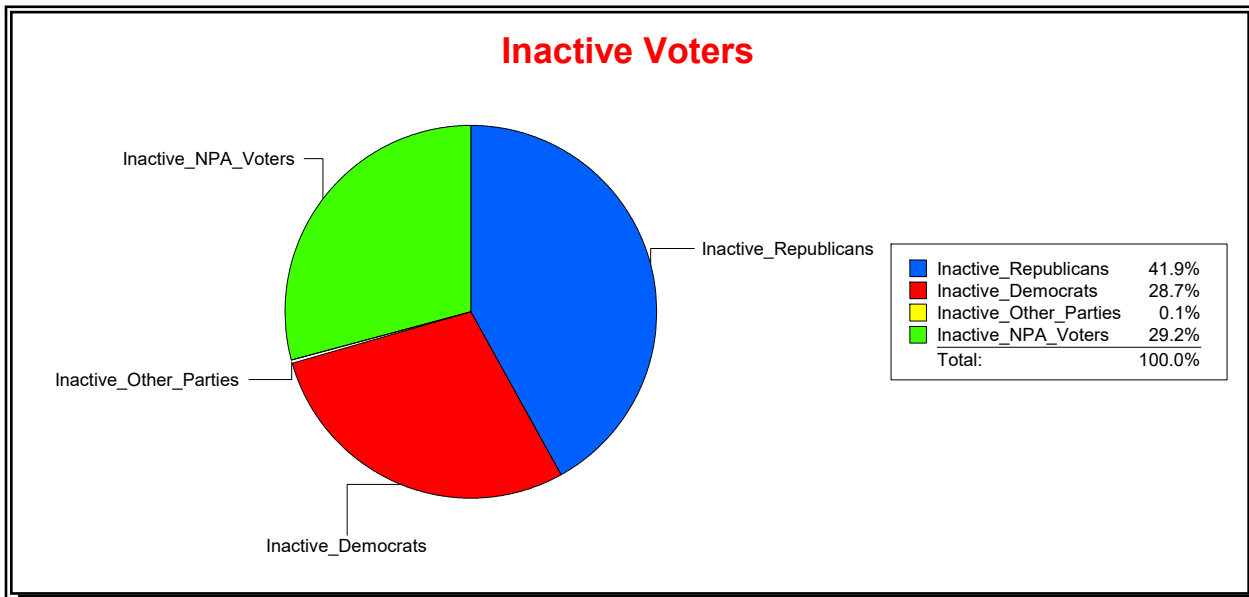

<u>District</u>	<u>Total</u>	<u>Dems</u>	<u>Reps</u>	<u>NonP</u>	<u>Other</u>	<u>Total</u>	<u>Dems</u>	<u>Reps</u>	<u>NonP</u>	<u>Other</u>
<b>VENICE 1</b>	22,030	6,243	9,982	5,463	342	759	218	318	222	1