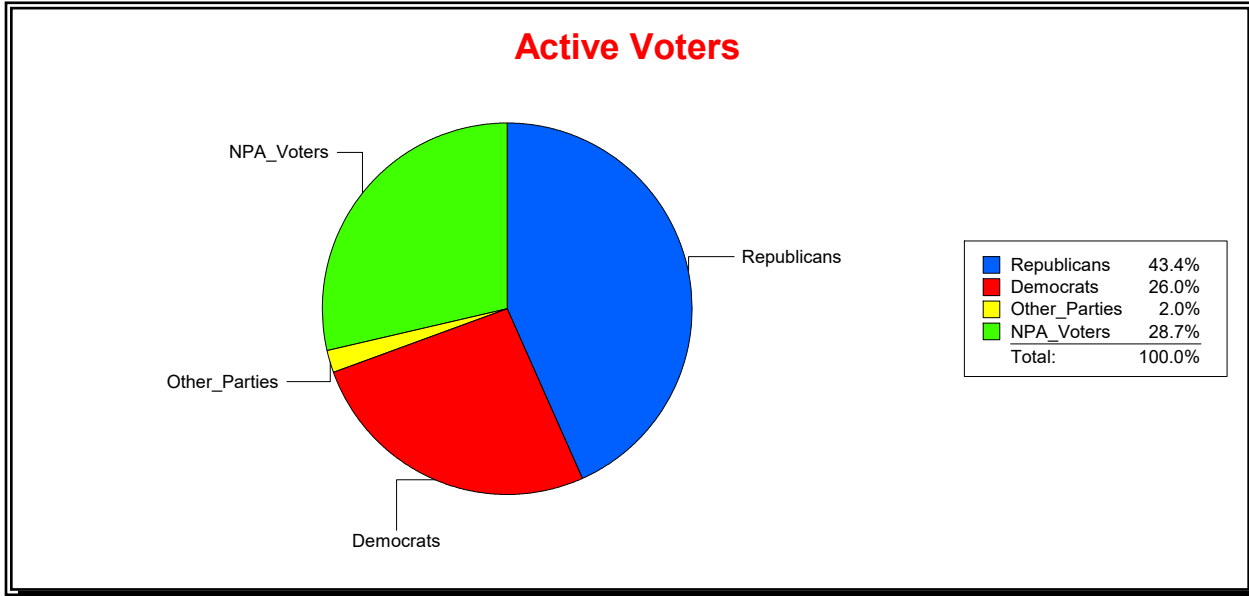

**Graphs of District Registration**

**Active Registered Voters**

**Inactive Voters**

<u>District</u>	<u>Total</u>	<u>Dems</u>	<u>Reps</u>	<u>NonP</u>	<u>Other</u>	<u>Total</u>	<u>Dems</u>	<u>Reps</u>	<u>NonP</u>	<u>Other</u>
<b>NORTH PORT 5</b>	16,079	4,174	6,974	4,611	320	500	152	180	166	2