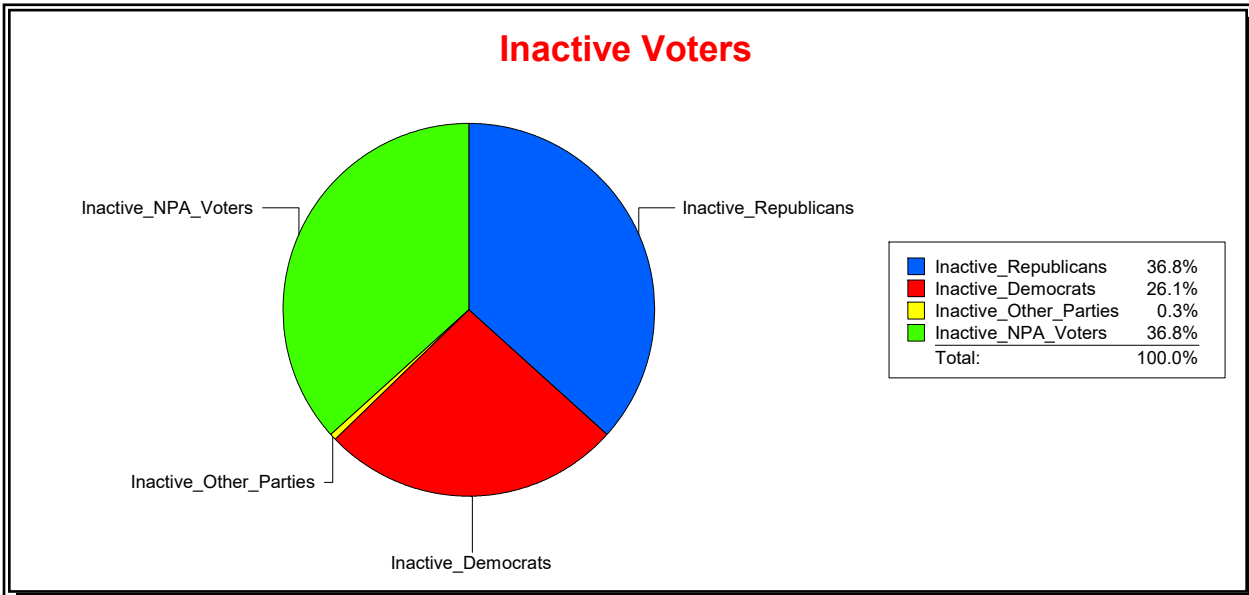

<u>District</u>	<u>Total</u>	<u>Dems</u>	<u>Reps</u>	<u>NonP</u>	<u>Other</u>	<u>Total</u>	<u>Dems</u>	<u>Reps</u>	<u>NonP</u>	<u>Other</u>
<b>NORTH PORT DIST 2</b>	11,861	2,905	5,109	3,594	253	291	76	107	107	1