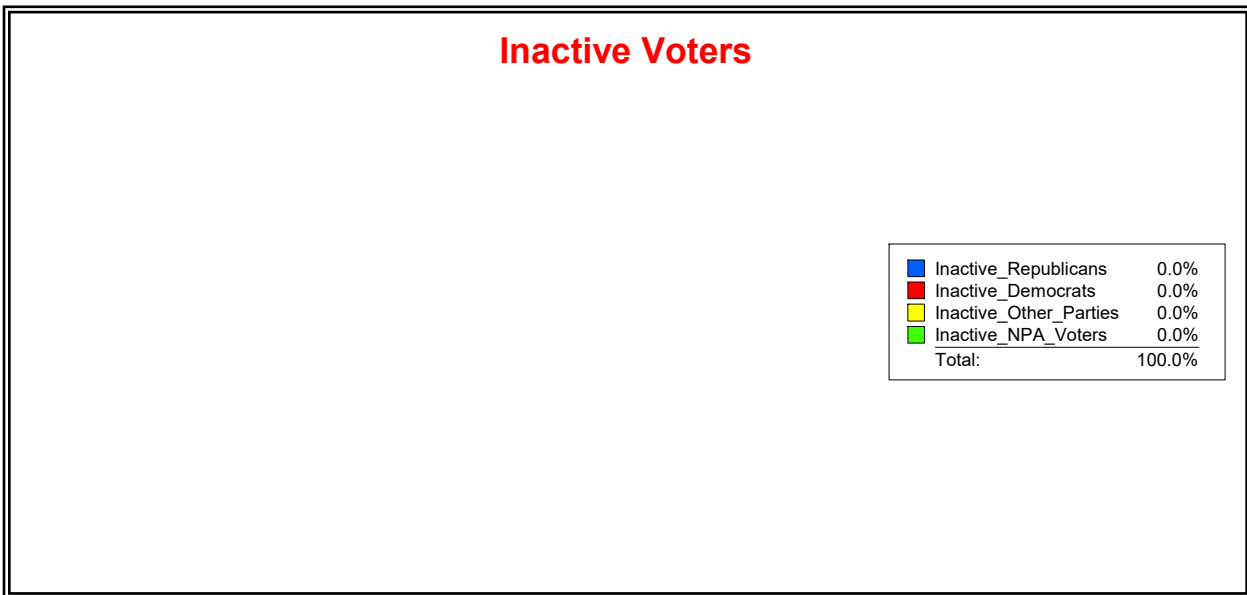

Sarasota County, FL

Date 8/2/2021

Time 08:41 AM

**Graphs of District Registration**

**Active Registered Voters**

**Inactive Voters**

<u>District</u>	<u>Total</u>	<u>Dems</u>	<u>Reps</u>	<u>NonP</u>	<u>Other</u>	<u>Total</u>	<u>Dems</u>	<u>Reps</u>	<u>NonP</u>	<u>Other</u>
<b>LAKWOOD RANCH CDD</b>	1,195	282	575	285	53	0	0	0	0	0