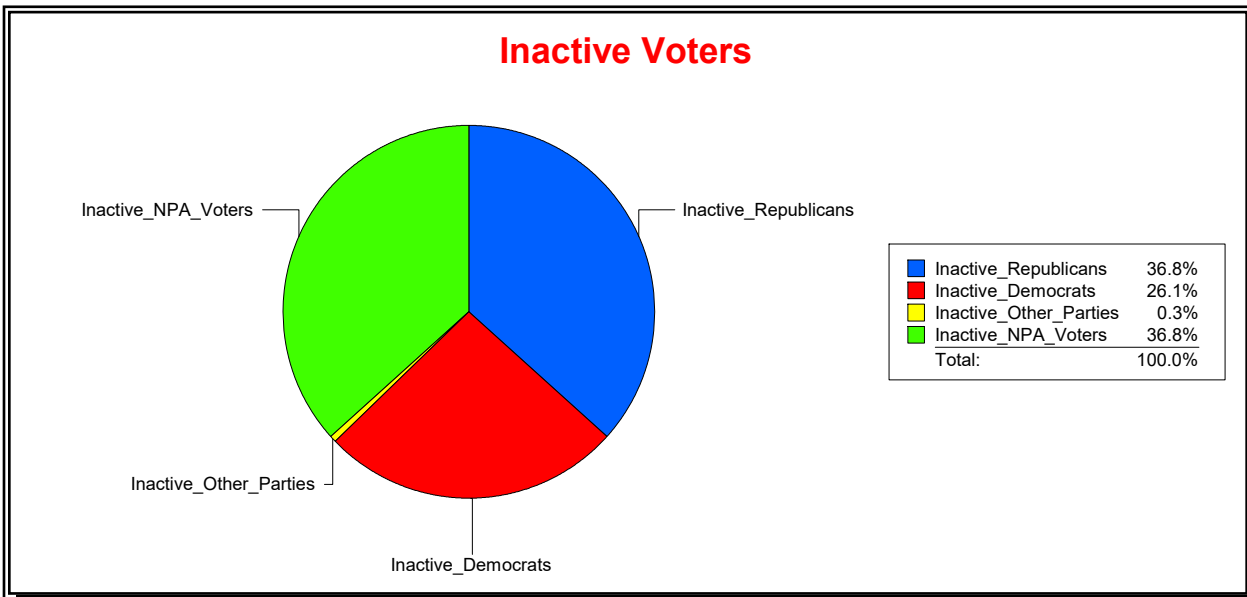

<u>District</u>	<u>Total</u>	<u>Dems</u>	<u>Reps</u>	<u>NonP</u>	<u>Other</u>	<u>Total</u>	<u>Dems</u>	<u>Reps</u>	<u>NonP</u>	<u>Other</u>
<b>NORTH PORT 2</b>	11,861	2,905	5,109	3,594	253	291	76	107	107	1