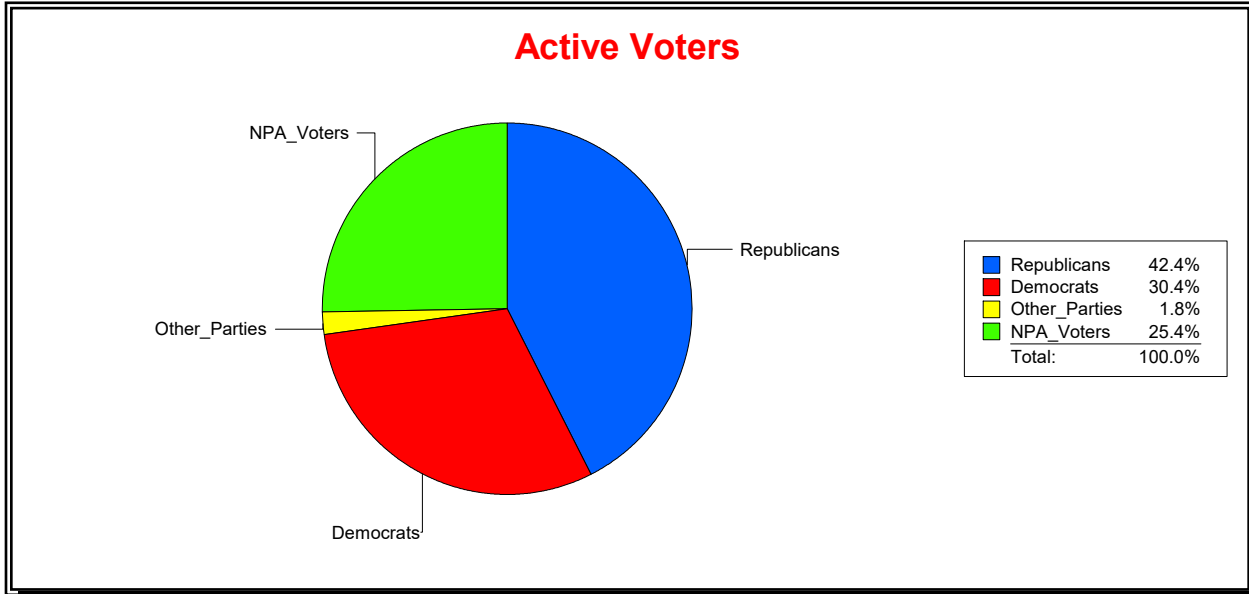

<u>District</u>	<u>Total</u>	<u>Dems</u>	<u>Reps</u>	<u>NonP</u>	<u>Other</u>	<u>Total</u>	<u>Dems</u>	<u>Reps</u>	<u>NonP</u>	<u>Other</u>
<b>STATE SENATE 23</b>	353,072	107,272	149,767	89,636	6,397	9,590	2,932	3,617	2,977	64