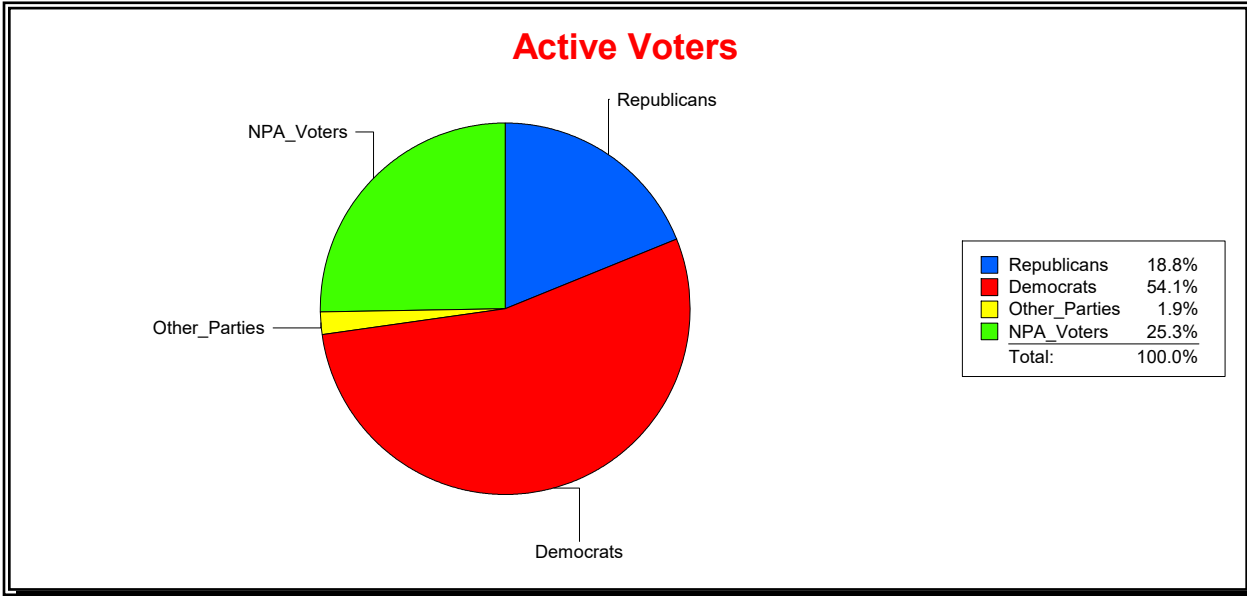

<u>District</u>	<u>Total</u>	<u>Dems</u>	<u>Reps</u>	<u>NonP</u>	<u>Other</u>	<u>Total</u>	<u>Dems</u>	<u>Reps</u>	<u>NonP</u>	<u>Other</u>
<b>SARASOTA 1</b>	11,809	6,383	2,219	2,983	224	422	204	66	149	3