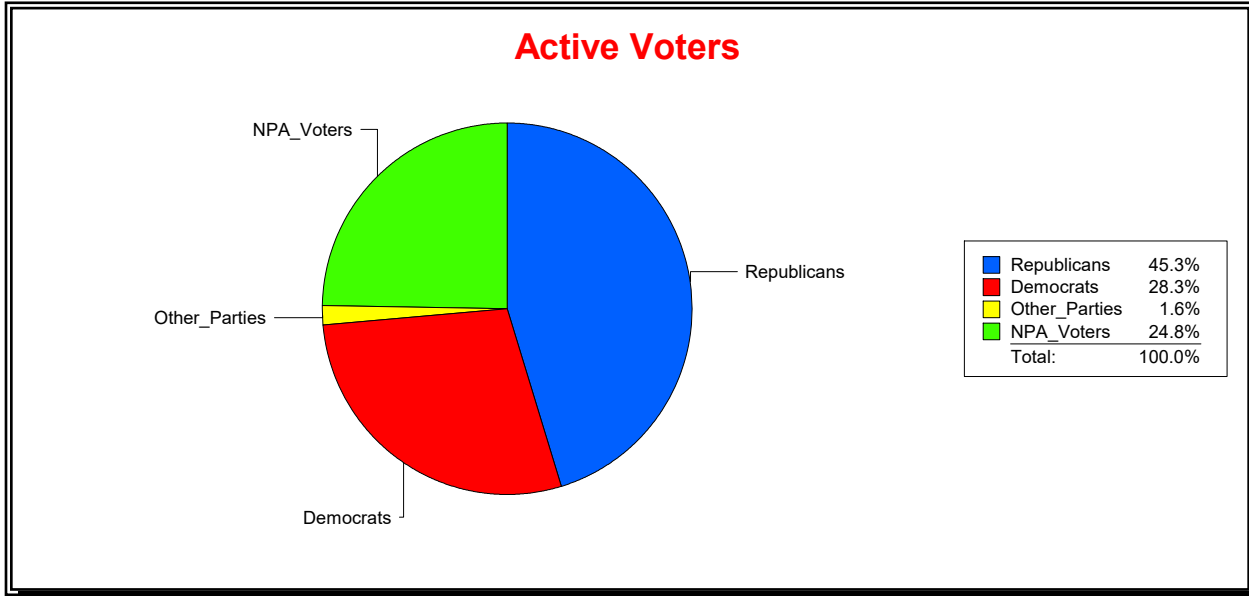

<u>District</u>	<u>Total</u>	<u>Dems</u>	<u>Reps</u>	<u>NonP</u>	<u>Other</u>	<u>Total</u>	<u>Dems</u>	<u>Reps</u>	<u>NonP</u>	<u>Other</u>
<b>VENICE 1</b>	22,030	6,243	9,982	5,463	342	759	218	318	222	1